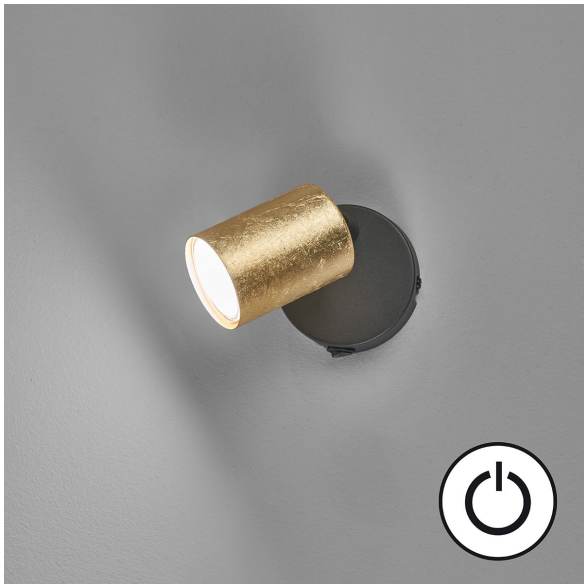

## LED Wandleuchte, Goldfarbig, Schwarz, Verstellbar, Schalter, 11 cm x 8 cm

[PRODUKT IM SHOP ANSCHAUEN](#)

Farbe	Schwarz, Gold
Kollektion	Vano
Material	Metall
Brennstellen	1
Dimmbar	nein
EEK	G
Farbwiedergabe	80 CRI
Frequenz	50 Hz
Lebensdauer	20.000 Stunden
Leuchtmittel	LED Leuchtmittel
Leuchtmittel inklusive?	ja
Leuchtmittelfassung	LED
Lichtfarbe	3000 K
Lichtstärke	320 lm
Schalter	ja
Schutzart	IP20
Schutzklasse	1
Volt	230 V
Watt	4 W
Zertifikat	CE Zertifikat
Auslage	10 cm
Breite	8 cm
Breitenverstellbar	nein
Durchmesser	35
Gewicht	0,21 kg
Höhe	11 cm
Höhenverstellbar	nein
Produkttyp	Wandleuchte
Preis	39,95 €