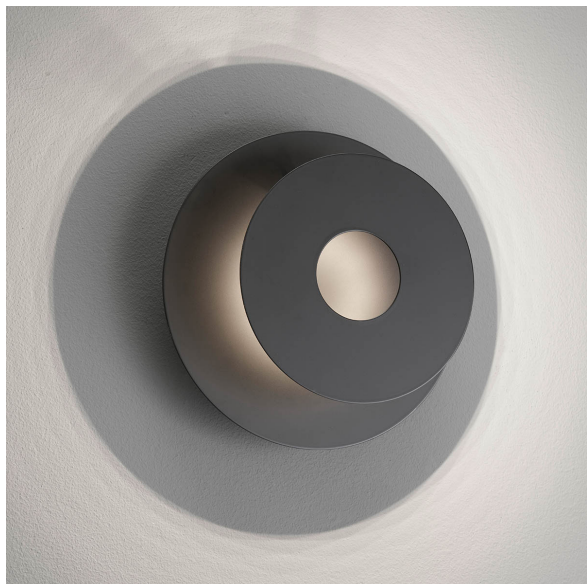

LED Wandleuchte, Rund, Indirekt, Schwarz, Verstellbar, 18 cm Ø

[PRODUKT IM SHOP ANSCHAUEN](#)

Farbe	Schwarz
Kollektion	Hennes
Material	Metall
Brennstellen	1
Dimmbar	Nein
EEK	F
Farbwiedergabe	80 CRI
Frequenz	50 Hz
Lebensdauer	20.000 Stunden
Leuchtmittel	LED Leuchtmittel
Leuchtmittel inklusive?	ja
Leuchtmittelfassung	LED
Lichtfarbe	3000 K
Lichtstärke	840 lm
Schutzart	IP20
Schutzklasse	2
Volt	230 V
Watt	7 W
Zertifikat	CE Zertifikat
Auslage	7,3 cm
Breitenverstellbar	ja
Durchmesser	18
Gewicht	0,47 kg
Höhe	18 cm
Höhenverstellbar	ja
Länge	18 cm
Produkttyp	Wandleuchte
Preis	59,95 €