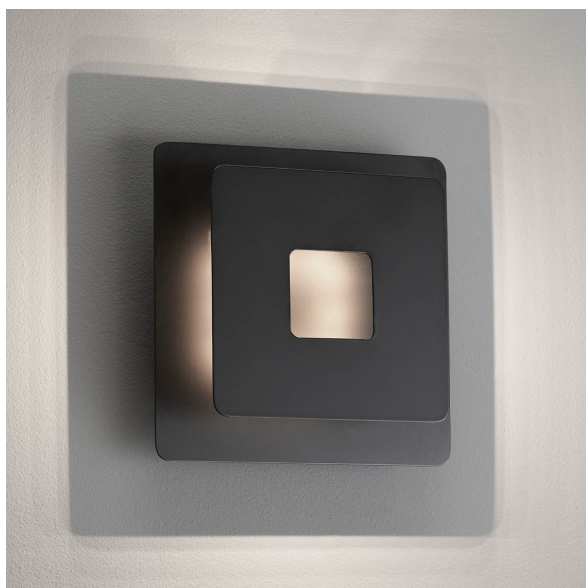

LED Wandleuchte, Schwarz, Quadrat, Indirekt, 18 cm x 18 cm

[PRODUKT IM SHOP ANSCHAUEN](#)

Farbe	Schwarz
Kollektion	Hennes
Material	Metall
Brennstellen	1
Dimmbar	nein
EEK	F
Farbwiedergabe	80 CRI
Frequenz	50 Hz
Lebensdauer	20.000 Stunden
Leuchtmittel	LED-Leuchtmittel
Leuchtmittel inklusive?	ja
Leuchtmittelfassung	LED
Lichtfarbe	3000 K
Lichtstärke	840 lm
Schutzart	IP20
Schutzklasse	2
Volt	230 V
Watt	7 W
Zertifikat	CE Zertifikat
Auslage	7,3 cm
Breite	18 cm
Breitenverstellbar	nein
Gewicht	0,57 kg
Höhenverstellbar	nein
Länge	18 cm
Produkttyp	Wandleuchte
Preis	59,95 €