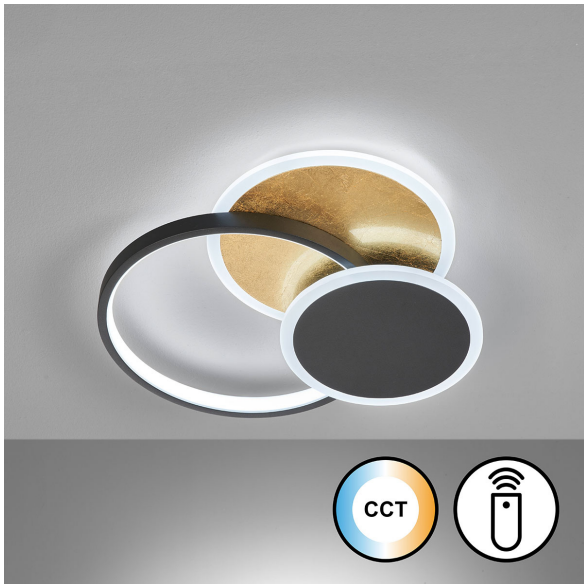

LED Deckenleuchte, Farbwechsler, Gold, Fernbedienung, Dimmer, 40 cm x 40 cm

[PRODUKT IM SHOP ANSCHAUEN](#)

Farbe	Schwarz, Gold
Kollektion	Tomo
Material	Metall, Kunststoff
Brennstellen	1
Dimmbar	ja
Farbwiedergabe	80 CRI
Frequenz	50 Hz
Lebensdauer	20.000 Stunden
Leuchtmittel	LED Leuchtmittel
Leuchtmittel inklusive?	ja
Leuchtmittelfassung	LED
Lichtfarbe	2700 K, 4000 K
Lichtstärke	3700 lm
Schutzart	IP20
Schutzklasse	2
Volt	230 V
Watt	31 W
Zertifikat	CE Zertifikat
Auslage	7 cm
Breite	39,5 cm
Breitenverstellbar	nein
Gewicht	1,78 kg
Höhe	7 cm
Höhenverstellbar	nein
Länge	40 cm
Produkttyp	Deckenleuchte
Preis	199,95 €