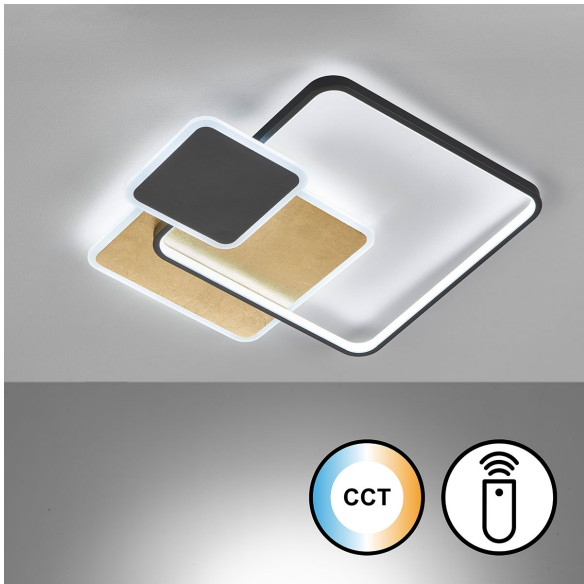

LED Deckenleuchte, Farbwechsler, Dimmer, Fernbedienung, Gold, 53 cm x 53 cm

[PRODUKT IM SHOP ANSCHAUEN](#)

Farbe	Schwarz, Gold
Kollektion	Tomo
Material	Metall, Kunststoff
Brennstellen	1
Dimmbar	ja
Farbwiedergabe	80 CRI
Frequenz	50 Hz
Lebensdauer	20.000 Stunden
Leuchtmittel	LED Leuchtmittel
Leuchtmittel inklusive?	ja
Leuchtmittelfassung	LED
Lichtfarbe	2700 K, 4000 K
Lichtstärke	5500 lm
Schutzart	IP20
Schutzklasse	2
Volt	230 V
Watt	46 W
Zertifikat	CE Zertifikat
Auslage	7 cm
Breite	52,5 cm
Breitenverstellbar	nein
Gewicht	2,72 kg
Höhe	7 cm
Höhenverstellbar	nein
Länge	52,5 cm
Produkttyp	Deckenleuchte
Preis	329,95 €