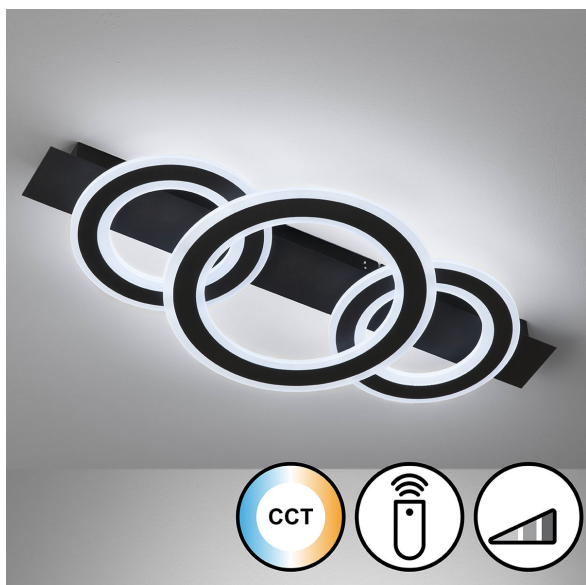

## LED Deckenleuchte, Farbwechsler, Dimmer, Fernbedienung, 77 cm x 36 cm

PRODUKT IM SHOP ANSCHAUEN

Farbe	<a href="#">Weiß</a> , <a href="#">Schwarz</a>
Kollektion	<a href="#">Circle</a>
Material	<a href="#">Metall</a> , <a href="#">Acryl</a>
Brennstellen	1
Dimmbar	<a href="#">Ja</a>
EEK	E
Farbwiedergabe	80 CRI
Frequenz	50 Hz
Lebensdauer	20.000 Stunden
Leuchtmittel	LED Leuchtmittel
Leuchtmittel inklusive?	ja
Leuchtmittelfassung	<a href="#">LED</a>
Lichtfarbe	<a href="#">2700 K</a> , <a href="#">6500 K</a>
Lichtstärke	<a href="#">4100 lm</a>
Schutzart	<a href="#">IP20</a>
Schutzklasse	2
Volt	230 V
Watt	26 W
Zertifikat	<a href="#">CE Zertifikat</a>
Auslage	8 cm
Breite	36 cm
Breitenverstellbar	nein
Gewicht	3,56 kg
Höhe	<a href="#">8 cm</a>
Höhenverstellbar	nein
Länge	76,5 cm
Produkttyp	Deckenleuchte
Preis	119,95 €