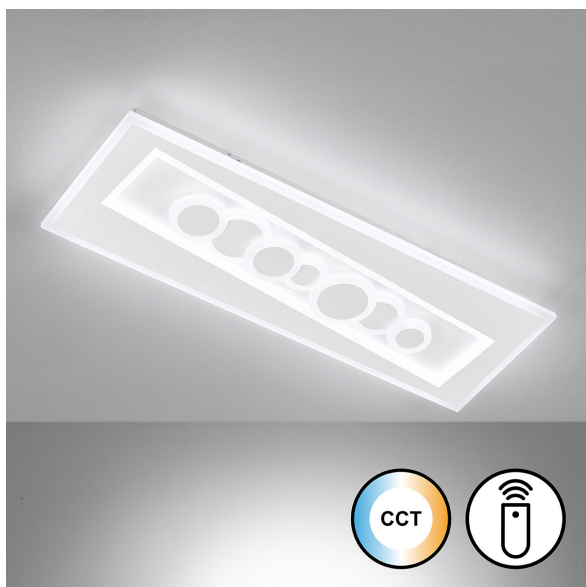

## LED Deckenleuchte, Weiß, Fernbedienung, Farbwechsler, Dimmer, 63 cm x 21 cm

[PRODUKT IM SHOP ANSCHAUEN](#)

Kollektion	Ratio
Material	Metall, Kunststoff
Brennstellen	1
Dimmbar	ja
Farbwiedergabe	80 CRI
Frequenz	50 Hz
Lebensdauer	20.000 Stunden
Leuchtmittel	LED Leuchtmittel
Leuchtmittel inklusive?	ja
Leuchtmittelfassung	LED
Lichtfarbe	2700 K, 6500 K
Lichtstärke	2200 lm
Schutzart	IP20
Schutzklasse	2
Volt	230 V
Watt	22 W
Zertifikat	CE Zertifikat
Auslage	6 cm
Breite	21 cm
Breitenverstellbar	nein
Gewicht	3,17 kg
Höhe	6 cm
Höhenverstellbar	nein
Länge	63 cm
Produkttyp	Deckenleuchte
Preis	199,95 €