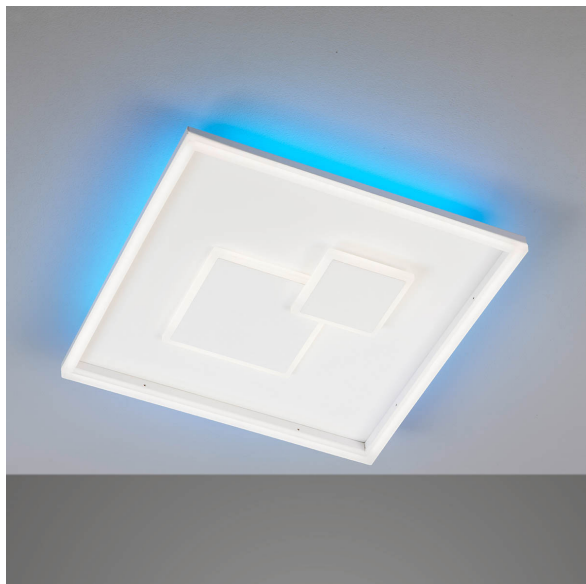

## LED Deckenleuchte, Weiß, RGB Backlight, CCT, Dimmer, Fernbedienung, 40 cm x 40 cm

[PRODUKT IM SHOP ANSCHAUEN](#)

Kollektion	
Material	Metall
Brennstellen	1
Dimmbar	ja
EEK	F
Farbwiedergabe	80 CRI
Frequenz	50 Hz
Lebensdauer	20.000 Stunden
Leuchtmittel	LED Leuchtmittel
Leuchtmittel inklusive?	ja
Leuchtmittelfassung	LED
Lichtfarbe	2700 K, 6500 K
Lichtstärke	3400 lm
Schutzart	IP20
Schutzklasse	2
Volt	230 V
Watt	28 W
Zertifikat	CE Zertifikat
Auslage	6,5 cm
Breite	40 cm
Breitenverstellbar	nein
Gewicht	2,9 kg
Höhe	6,5 cm
Höhenverstellbar	nein
Länge	40 cm
Produkttyp	Deckenleuchte
Preis	229,95 €