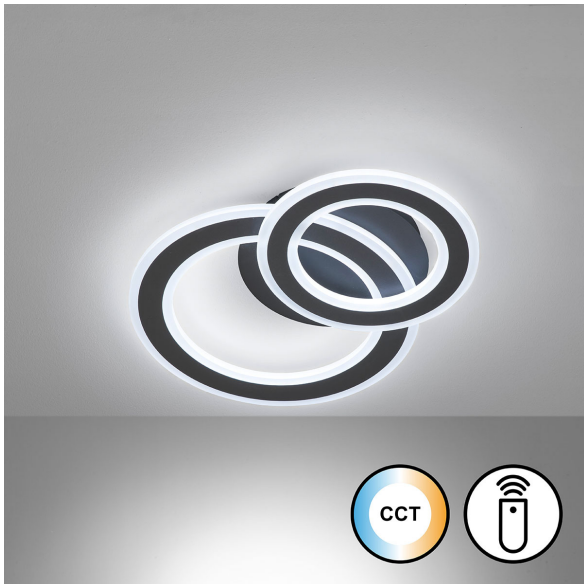

## LED Deckenleuchte, Fernbedienung, Weiß, Schwarz, Dimmer, Farbwechsler, 48 cm x 36 cm

[PRODUKT IM SHOP ANSCHAUEN](#)

Farbe	Schwarz, Weiß
Kollektion	Elvas
Material	Metall, Kunststoff
Brennstellen	1
Dimmbar	ja
Farbwiedergabe	80 CRI
Frequenz	60 Hz
Lebensdauer	20.000 Stunden
Leuchtmittel	LED Leuchtmittel
Leuchtmittel inklusive?	ja
Leuchtmittelfassung	LED
Lichtfarbe	2700 K, 6500 K
Lichtstärke	3100 lm
Schutzart	IP20
Schutzklasse	2
Volt	230 V
Watt	20 W
Zertifikat	CE Zertifikat
Auslage	6 cm
Breite	48 cm
Breitenverstellbar	nein
Gewicht	2,15 kg
Höhe	6 cm
Höhenverstellbar	nein
Produkttyp	Deckenleuchte
Tiefe	36 cm
Preis	199,95 €