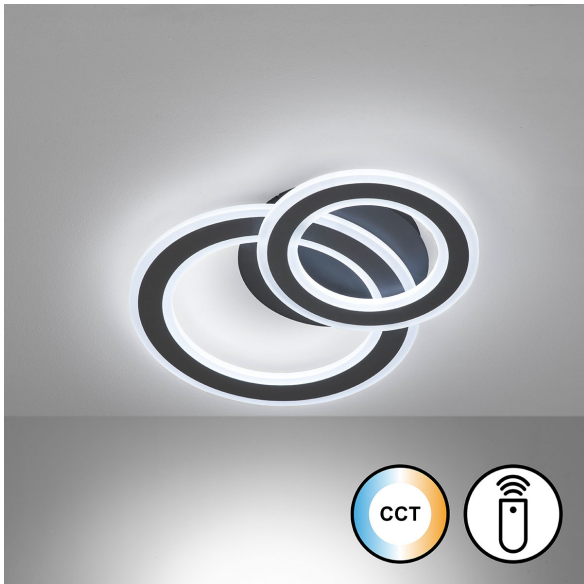

## LED Deckenleuchte, Fernbedienung, Weiß, Schwarz, Dimmer, Farbwechsler, 48 cm x 36 cm

PRODUKT IM SHOP ANSCHAUEN

Farbe	<a href="#">Weiß</a> , <a href="#">Schwarz</a>
Kollektion	
Material	<a href="#">Metall</a> , <a href="#">Kunststoff</a>
Brennstellen	1
Dimmbar	<a href="#">Ja</a>
Farbwiedergabe	80 CRI
Frequenz	60 Hz
Lebensdauer	20.000 Stunden
Leuchtmittel	LED Leuchtmittel
Leuchtmittel inklusive?	ja
Leuchtmittelfassung	<a href="#">LED</a>
Lichtfarbe	<a href="#">2700 K</a> , <a href="#">6500 K</a>
Lichtstärke	<a href="#">3100 lm</a>
Schutzart	<a href="#">IP20</a>
Schutzklasse	2
Volt	230 V
Watt	20 W
Zertifikat	<a href="#">CE Zertifikat</a>
Auslage	6 cm
Breite	48 cm
Breitenverstellbar	nein
Gewicht	2,15 kg
Höhe	<a href="#">6 cm</a>
Höhenverstellbar	nein
Produkttyp	Deckenleuchte
Tiefe	36 cm
Preis	99,95 €