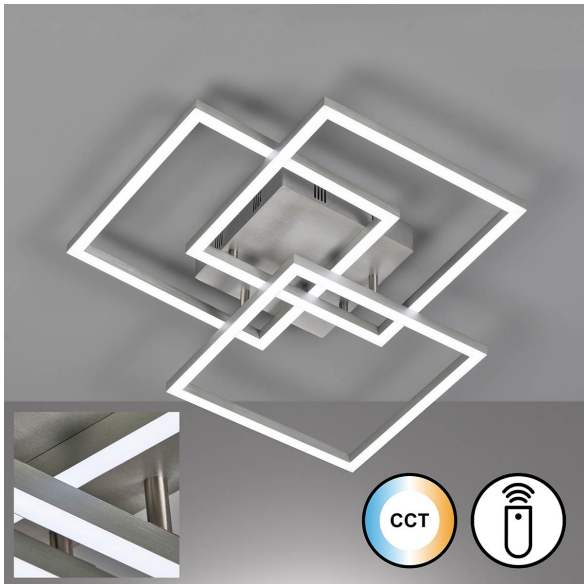

LED Deckenleuchte, Farbwechsler, Fernbedienung, Quadratisch, 52 cm x 52 cm

[PRODUKT IM SHOP ANSCHAUEN](#)

Farbe	Aluminium
Kollektion	Seth
Material	Metall, Acryl
Brennstellen	1
Dimmbar	ja
EEK	E
Farbwiedergabe	80 CRI
Frequenz	56 Hz
Lebensdauer	20.000 Stunden
Leuchtmittel	LED Leuchtmittel
Leuchtmittel inklusive?	ja
Leuchtmittelfassung	LED
Lichtfarbe	2700 K, 6500 K
Lichtstärke	4700 lm
Schutzart	IP20
Schutzklasse	2
Volt	230 V
Watt	29 W
Zertifikat	CE Zertifikat
Breite	52 cm
Breitenverstellbar	nein
Gewicht	1,59 kg
Höhe	9,5 cm
Höhenverstellbar	nein
Länge	52 cm
Produkttyp	Deckenleuchte
Preis	249,95 €