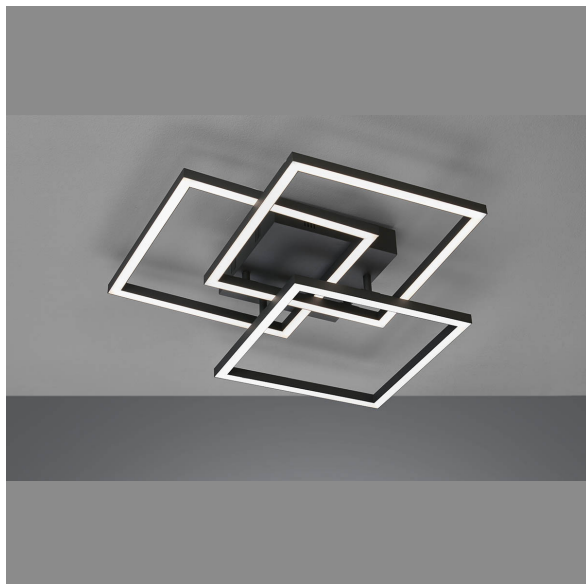

LED Deckenleuchte, Schwarz, Dimmer, CCT, Fernbedienung, 52 cm x 52 cm

[PRODUKT IM SHOP ANSCHAUEN](#)

Farbe	Schwarz, Weiß
Kollektion	Seth
Material	Metall, Acryl
Brennstellen	1
Dimmbar	ja
EEK	E
Farbwiedergabe	80 CRI
Frequenz	50 Hz
Lebensdauer	20.000 Stunden
Leuchtmittel	LED Leuchtmittel
Leuchtmittel inklusive?	ja
Leuchtmittelfassung	LED
Lichtfarbe	2700 K, 6500 K
Lichtstärke	4700 lm
Schutzart	IP20
Schutzklasse	2
Volt	230 V
Watt	29 W
Zertifikat	CE Zertifikat
Auslage	9,5 cm
Breite	52 cm
Breitenverstellbar	nein
Gewicht	1,5 kg
Höhe	9,5 cm
Höhenverstellbar	nein
Länge	52 cm
Produkttyp	Deckenleuchte
Preis	229,95 €