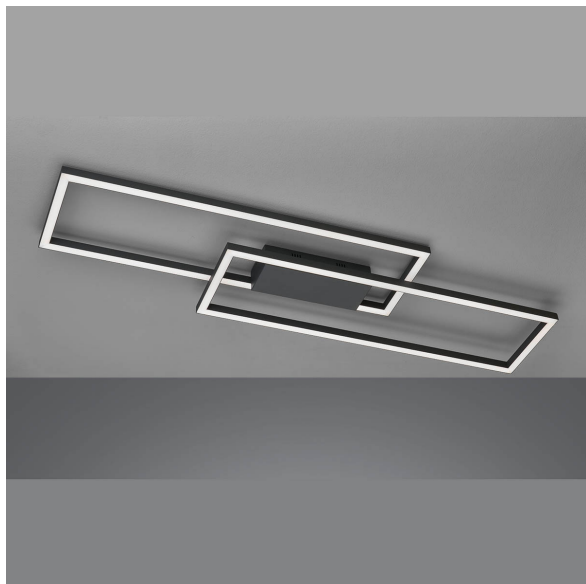

LED Deckenleuchte, Rechteckig, Fernbedienung, Dimmer, Farbwechsler, 98 cm x 27 cm

[PRODUKT IM SHOP ANSCHAUEN](#)

Farbe	Schwarz, Weiß
Kollektion	Seth
Material	Metall, Acryl
Brennstellen	1
Dimmbar	ja
Farbwiedergabe	80 CRI
Frequenz	50 Hz
Lebensdauer	20.000 Stunden
Leuchtmittel	LED Leuchtmittel
Leuchtmittel inklusive?	ja
Leuchtmittelfassung	LED
Lichtfarbe	2700 K, 6500 K
Lichtstärke	4600 lm
Schutzart	IP20
Schutzklasse	2
Volt	230 V
Watt	28 W
Zertifikat	CE Zertifikat
Auslage	4,5 cm
Breite	27 cm
Breitenverstellbar	nein
Gewicht	1,25 kg
Höhenverstellbar	nein
Länge	98 cm
Produkttyp	Deckenleuchte
Preis	199,95 €