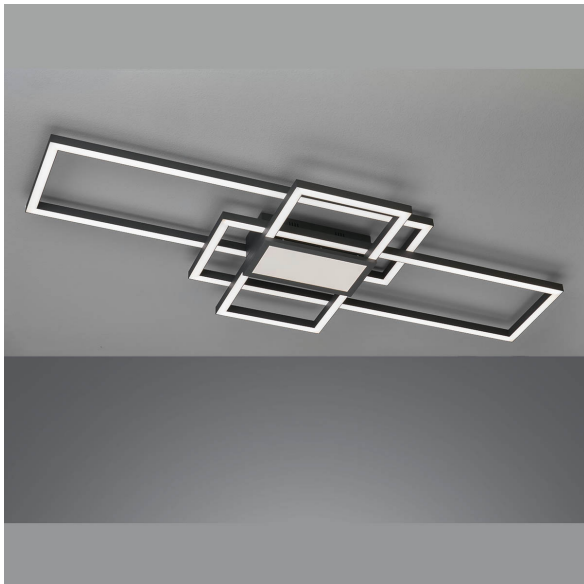

## LED Deckenleuchte, CCT, Fernbedienung, Dimmer, 98 cm x 40 cm

[PRODUKT IM SHOP ANSCHAUEN](#)

Farbe	
Kollektion	
Material	
Brennstellen	1
Dimmbar	<a href="#">Ja</a>
Farbwiedergabe	80 CRI
Frequenz	50 Hz
Lebensdauer	20.000 Stunden
Leuchtmittel	LED Leuchtmittel
Leuchtmittel inklusive?	ja
Leuchtmittelfassung	<a href="#">LED</a>
Lichtfarbe	<a href="#">2700 K</a> , <a href="#">6500 K</a>
Lichtstärke	<a href="#">6000 lm</a>
Schutzart	<a href="#">IP20</a>
Schutzklasse	2
Volt	230 V
Watt	35 W
Zertifikat	<a href="#">CE Zertifikat</a>
Auslage	7 cm
Breite	40 cm
Breitenverstellbar	nein
Gewicht	1,7 kg
Höhe	<a href="#">7 cm</a>
Höhenverstellbar	nein
Länge	98 cm
Produkttyp	Deckenleuchte
Preis	109,95 €