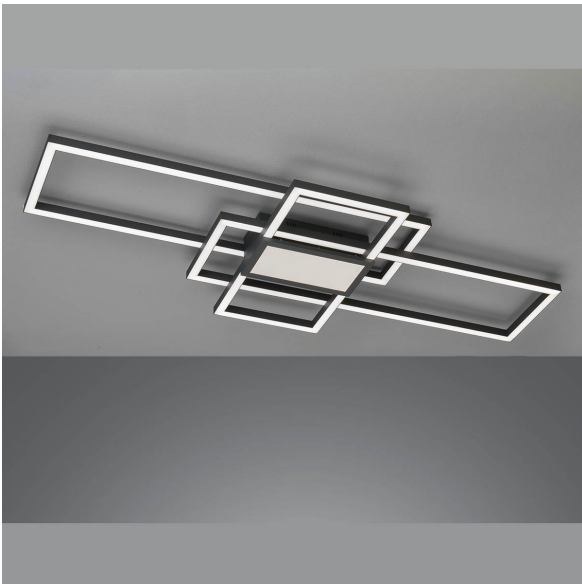

LED Deckenleuchte, Farbwechsler, Fernbedienung, Dimmer, 98 cm x 40 cm

[PRODUKT IM SHOP ANSCHAUEN](#)

Farbe	Schwarz, Weiß
Kollektion	Seth
Material	Metall, Acryl
Brennstellen	1
Dimmbar	ja
Farbwiedergabe	80 CRI
Frequenz	50 Hz
Lebensdauer	20.000 Stunden
Leuchtmittel	LED Leuchtmittel
Leuchtmittel inklusive?	ja
Leuchtmittelfassung	LED
Lichtfarbe	2700 K, 6500 K
Lichtstärke	6000 lm
Schutzart	IP20
Schutzklasse	2
Volt	230 V
Watt	35 W
Zertifikat	CE Zertifikat
Auslage	7 cm
Breite	40 cm
Breitenverstellbar	nein
Gewicht	1,7 kg
Höhe	7 cm
Höhenverstellbar	nein
Länge	98 cm
Produkttyp	Deckenleuchte
Preis	269,95 €