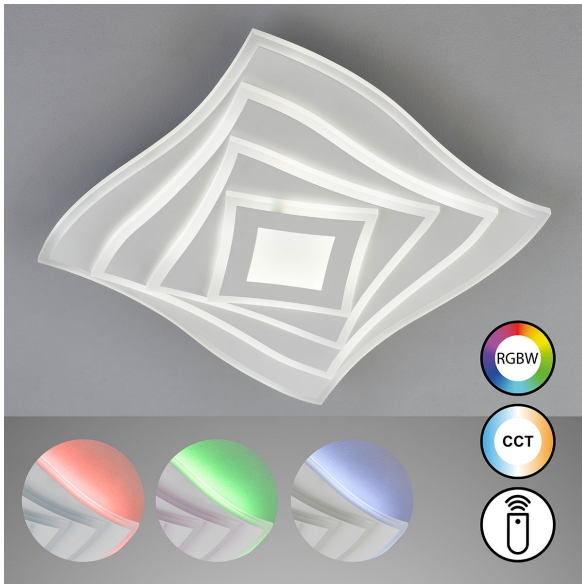

LED Deckenleuchte, RGBW, Fernbedienung, Farbwechsler, 40 cm x 40 cm

[PRODUKT IM SHOP ANSCHAUEN](#)

| | |
|-------------------------|--------------------|
| Kollektion | Hero |
| Material | Metall, Kunststoff |
| Brennstellen | 1 |
| Dimmbar | ja |
| EEK | F |
| Farbwiedergabe | 80 CRI |
| Frequenz | 50 Hz |
| Lebensdauer | 20.000 Stunden |
| Leuchtmittel | LED Leuchtmittel |
| Leuchtmittel inklusive? | ja |
| Leuchtmittelfassung | LED |
| Lichtfarbe | 2700 K, 6500 K |
| Lichtstärke | 3800 lm |
| Schutzart | IP20 |
| Schutzklasse | 2 |
| Volt | 230 V |
| Watt | 42 W |
| Zertifikat | CE Zertifikat |
| Auslage | 6,5 cm |
| Breite | 40 cm |
| Breitenverstellbar | nein |
| Gewicht | 3,38 kg |
| Höhe | 6,5 cm |
| Höhenverstellbar | nein |
| Länge | 40 cm |
| Produkttyp | Deckenleuchte |
| Preis | 299,95 € |