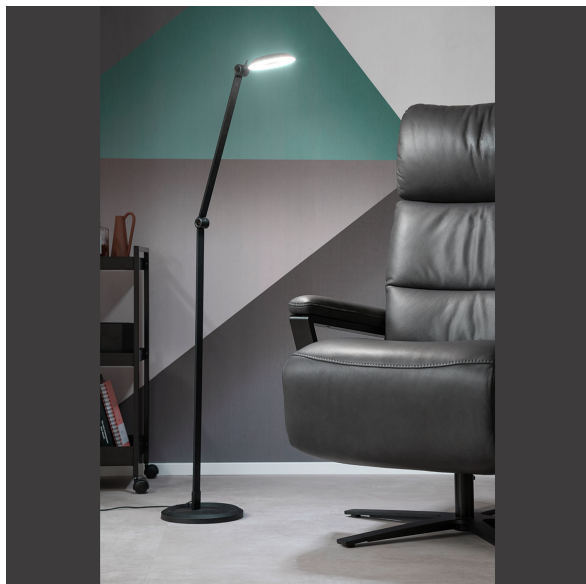

LED Stehleuchte, Dimmer, Schwarz, Verstellbar, Ringform, 128 cm Höhe

[PRODUKT IM SHOP ANSCHAUEN](#)

Farbe	Schwarz
Kollektion	Office, SCHÖNER WOHNEN
Material	Aluminium, Acryl
Brennstellen	1
Dimmbar	ja
EEK	F
Farbwiedergabe	80 CRI
Frequenz	50 Hz
Lebensdauer	30.000 Stunden
Leuchtmittel	LED-Leuchtmittel
Leuchtmittel inklusive?	ja
Leuchtmittel-Technik	LED-Technik
Leuchtmittelfassung	LED
Lichtfarbe	3000 K
Lichtstärke	850 lm
Schutzart	IP20
Schutzklasse	2
Volt	230 V
Watt	7,4 W
Zertifikat	CE Zertifikat
Auslage	50 cm
Breite	23 cm
Breitenverstellbar	nein
Gewicht	1,95 kg
Höhe	128 cm
Höhenverstellbar	ja
Produkttyp	Stehleuchte
Technologie	LED-Technologie
Preis	349,95 €