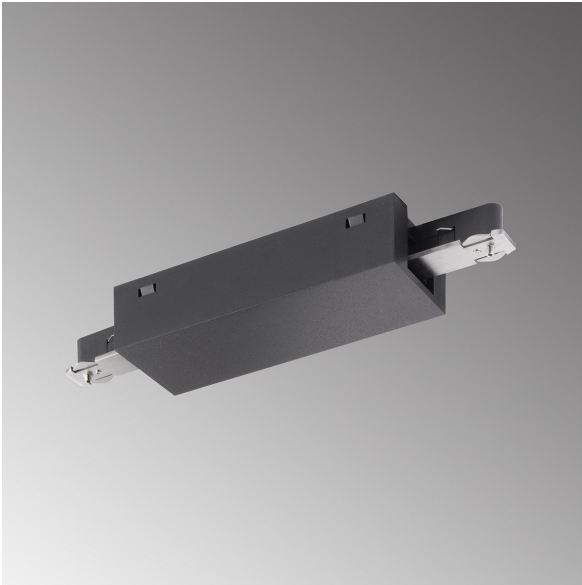

Stromschienen - Mitteleinspeisung, Schwarz, Verbindung, Erweiterung, 12 cm x 4,5 cm

[PRODUKT IM SHOP ANSCHAUEN](#)

Farbe	Schwarz
Kollektion	HV-Track Lina, SCHÖNER WOHNEN
Material	Kunststoff, Metall
Dimmbar	nein
Frequenz	50 Hz
Schutzart	IP20
Schutzklasse	1
Volt	230 V
Watt	500 W
Zertifikat	CE Zertifikat
Auslage	2,5 cm
Breite	4,5 cm
Breitenverstellbar	nein
Gewicht	0,1 kg
Höhenverstellbar	nein
Länge	12 cm
Produkttyp	Schienensystem
Preis	39,95 €