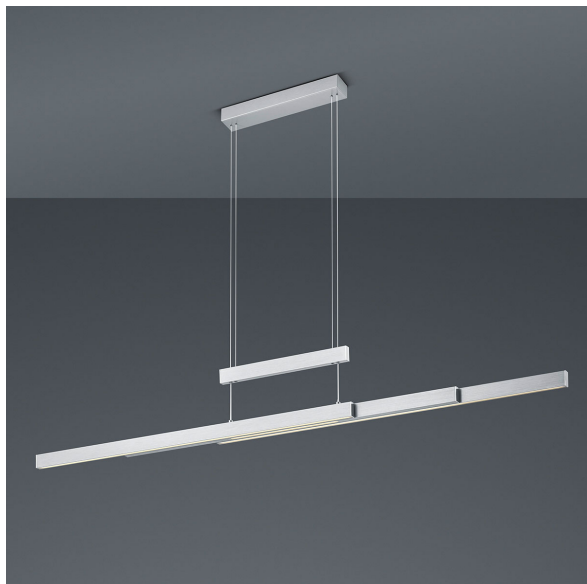

LED Pendelleuchte, Nickel, Höhen-, Breitenverstellbar, Dimmer, 150 cm Höhe

[PRODUKT IM SHOP ANSCHAUEN](#)

Brennstellen	1
Dimmbar	ja
Farbwiedergabe	80 CRI
Frequenz	50 Hz
Lebensdauer	30.000 Stunden
Leuchtmittel	LED-Leuchtmittel
Leuchtmittel inklusive?	ja
Schutzklasse	2
Volt	230 V
Watt	45 W
Zertifikat	CE Zertifikat
Breite	150 cm
Breitenverstellbar	ja
Gewicht	2,8 kg
Höhe	150 cm
Höhenverstellbar	ja
Produkttyp	Pendelleuchte
Tiefe	6 cm
Preis	399,95 €