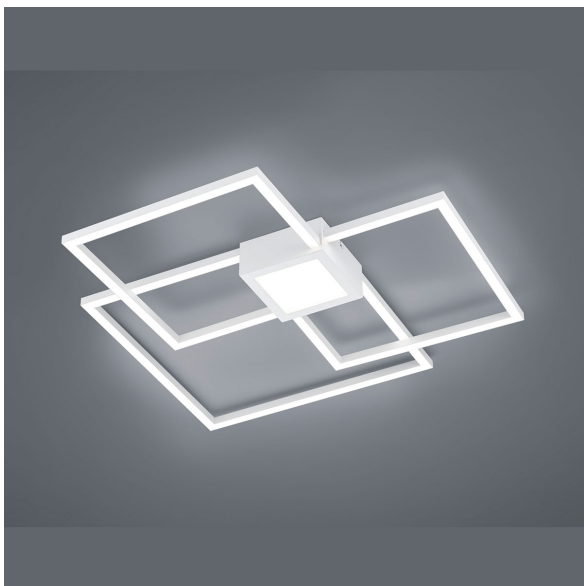

LED Deckenleuchte, Weiß, Dimmer, 4000 Kelvin, 65 cm x 65 cm

[PRODUKT IM SHOP ANSCHAUEN](#)

Farbe	Weiß
Kollektion	Hydra
Material	Metall
Stilrichtung	modern, dekorativ, elegant, wohnlich
Brennstellen	1
Dimmbar	Ja
EEK	E
Farbwiedergabe	80 CRI
Frequenz	50 Hz
Lebensdauer	30.000 Stunden
Leuchtmittel	LED-Leuchtmittel
Leuchtmittel inklusive?	ja
Leuchtmittel-Technik	LED-Technik
Leuchtmittelfassung	LED
Lichtfarbe	4000 K
Lichtstärke	4400 lm
Schutzart	IP20
Schutzklasse	2
Volt	230 V
Watt	38 W
Zertifikat	CE Zertifikat
Breite	65,5 cm
Breitenverstellbar	nein
Gewicht	2,265 kg
Höhe	6,5 cm
Höhenverstellbar	nein
Produkttyp	Deckenleuchte
Technologie	LED-Technologie
Tiefe	65,5 cm
Preis	279,95 €