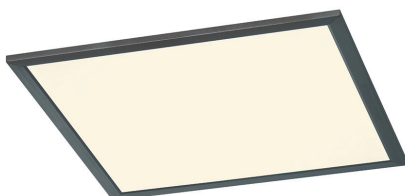

## LED Deckenleuchte, Panel, Quadratisch, Schwarz, Weiß, 45 cm x 45 cm

[PRODUKT IM SHOP ANSCHAUEN](#)

Farbe	<a href="#">Weiß, Schwarz</a>
Kollektion	
Material	<a href="#">Metall, Acryl</a>
Stilrichtung	<a href="#">modern, zeitlos, schlicht, minimalistisch</a>
Brennstellen	1
Dimmbar	<a href="#">Ja</a>
EEK	F
Farbwiedergabe	80 CRI
Frequenz	50 Hz
Lebensdauer	30.000 Stunden
Leuchtmittel	LED-Leuchtmittel
Leuchtmittel inklusive?	ja
Leuchtmittel-Technik	<a href="#">LED-Technik</a>
Leuchtmittelfassung	<a href="#">LED</a>
Lichtfarbe	<a href="#">3000 K</a>
Lichtstärke	<a href="#">3000 lm</a>
Schutzart	<a href="#">IP20</a>
Schutzklasse	1
Volt	230 V
Watt	26 W
Zertifikat	<a href="#">CE Zertifikat</a>
Breite	45 cm
Breitenverstellbar	nein
Gewicht	2,405 kg
Höhe	<a href="#">4,2 cm</a>
Höhenverstellbar	nein
Produkttyp	Deckenleuchte
Technologie	LED-Technologie
Tiefe	45 cm
Preis	199,95 €