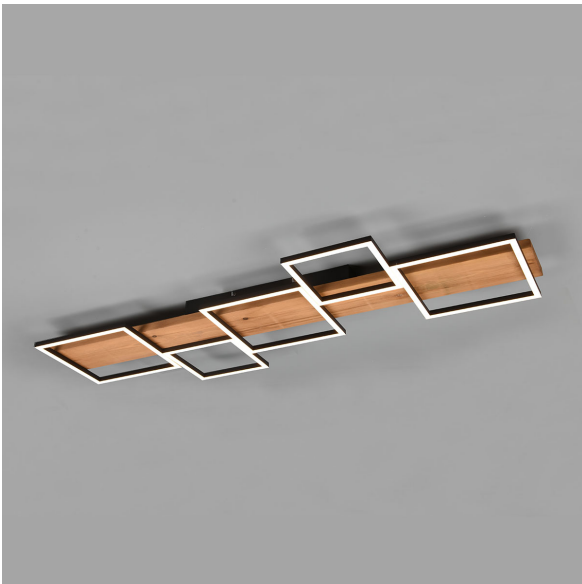

LED Deckenleuchte, Holz, Schwarz, Quadrate, Switch Dimmer, 115 cm x 44 cm

[PRODUKT IM SHOP ANSCHAUEN](#)

Farbe	Schwarz, Braun, Weiß
Kollektion	Harper
Material	Metall, Acryl, Holz
Stilrichtung	modern, dekorativ, rustikal, wohnlich
Brennstellen	1
Dimmbar	ja
EEK	E
Farbwiedergabe	80 CRI
Frequenz	50 Hz
Lebensdauer	25.000 Stunden
Leuchtmittel	LED-Leuchtmittel
Leuchtmittel inklusive?	ja
Leuchtmittel-Technik	LED-Technik
Leuchtmittelfassung	LED
Lichtfarbe	3000 K
Lichtstärke	5700 lm
Schutzart	IP20
Schutzklasse	1
Volt	230 V
Watt	42 W
Zertifikat	CE Zertifikat
Breite	115 cm
Breitenverstellbar	nein
Gewicht	2,45 kg
Höhe	7,5 cm
Höhenverstellbar	nein
Produkttyp	Deckenleuchte
Technologie	LED-Technologie
Tiefe	44,5 cm
Preis	269,95 €