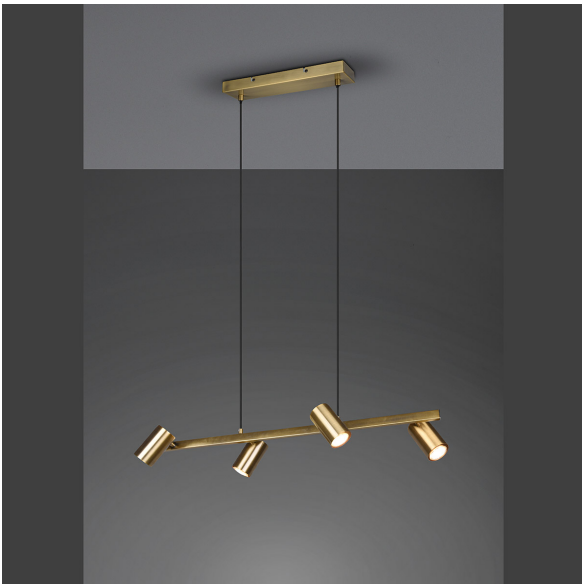

## Pendelleuchte, Höhe anpassbar, Messing, 4 Strahler, Verstellbar, 80 cm x 18 cm

[PRODUKT IM SHOP ANSCHAUEN](#)

Farbe	Altmessing
Kollektion	Marley
Material	Metall
Stilrichtung	modern, dekorativ, elegant, wohnlich
Brennstellen	4
Dimmbar	nein
EEK	A
Frequenz	50 Hz
Leuchtmittel inklusive?	nein
Leuchtmittel-Technik	LED geeignet
Leuchtmittelfassung	GU10
Schutzart	IP20
Schutzklasse	1
Volt	230 V
Watt	35 W
Zertifikat	CE Zertifikat
Breite	80 cm
Breitenverstellbar	nein
Gewicht	1,74 kg
Höhe	150 cm
Höhenverstellbar	ja
Produkttyp	Pendelleuchte
Tiefe	18 cm
Preis	129,95 €