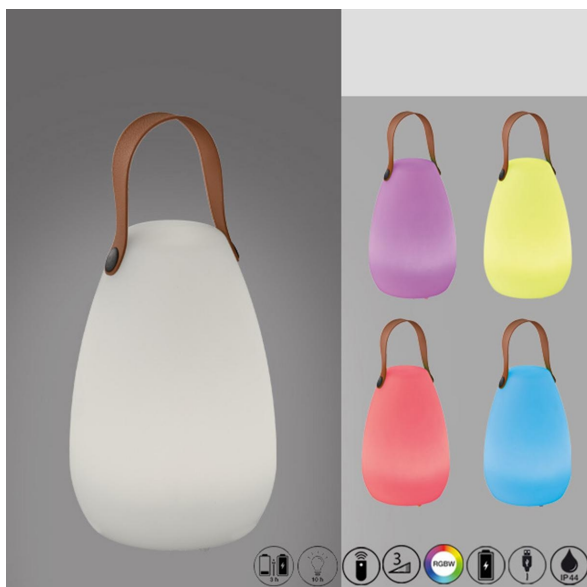

LED Außen Tischleuchte, RGBW, Akku, Fernbedienung, Dimmer, IP44, 20 cm Höhe

[PRODUKT IM SHOP ANSCHAUEN](#)

Farbe	Weiß, Braun
Kollektion	Ruby
Material	Kunststoff
Brennstellen	1
Dimmbar	ja
Farbwiedergabe	80 CRI
Frequenz	50 Hz
Lebensdauer	20.000 Stunden
Leuchtmittel	LED-Leuchtmittel
Leuchtmittel inklusive?	ja
Leuchtmittel-Technik	LED-Technik
Leuchtmittelfassung	LED
Lichtfarbe	3000 K
Lichtstärke	55 lm
Schutzart	IP44
Schutzklasse	3
Volt	230 V
Watt	0,7 W
Zertifikat	CE Zertifikat
Breitenverstellbar	nein
Durchmesser	14
Gewicht	0,46 kg
Höhe	20 cm
Höhenverstellbar	nein
Produkttyp	Tischleuchte
Technologie	LED-Technologie
Preis	49,95 €