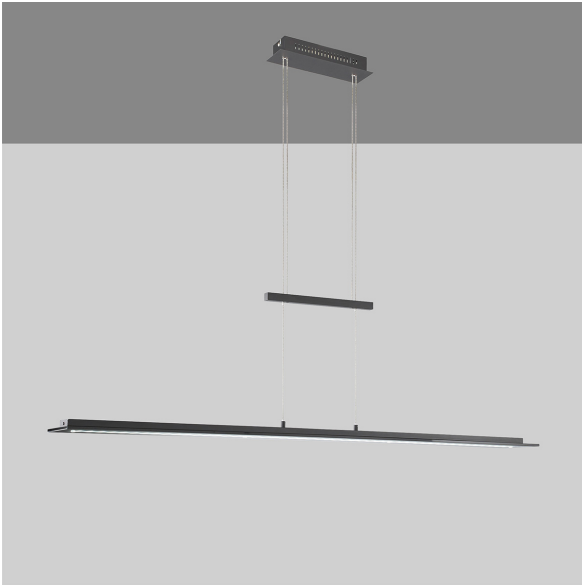

## LED Pendelleuchte, Rauchfarbig, Dimmer, Höhe verstellbar, 145 cm x 16 cm

[PRODUKT IM SHOP ANSCHAUEN](#)

Farbe	<a href="#">Schwarz</a> , <a href="#">Rauchfarbig</a>
Kollektion	
Material	<a href="#">Metall</a> , <a href="#">Glas</a>
Abstrahlwinkel	119 °
Brennstellen	1
Dimmbar	<a href="#">Ja</a>
Farbwiedergabe	80 CRI
Frequenz	50 Hz
Lebensdauer	30.000 Stunden
Leuchtmittel	LED-Leuchtmittel
Leuchtmittel inklusive?	ja
Leuchtmittel-Technik	<a href="#">LED-Technik</a>
Leuchtmittelfassung	<a href="#">LED</a>
Lichtfarbe	<a href="#">2700 K</a> , <a href="#">4000 K</a> , <a href="#">3350 K</a>
Lichtstärke	<a href="#">3300 lm</a>
Schutzart	<a href="#">IP20</a>
Schutzklasse	2
Volt	230 V
Watt	28 W
Zertifikat	<a href="#">CE Zertifikat</a>
Breite	16 cm
Breitenverstellbar	nein
Gewicht	7,14 kg
Höhenverstellbar	ja
Länge	145 cm
Produkttyp	Pendelleuchte
Technologie	LED-Technologie
Preis	279,95 €