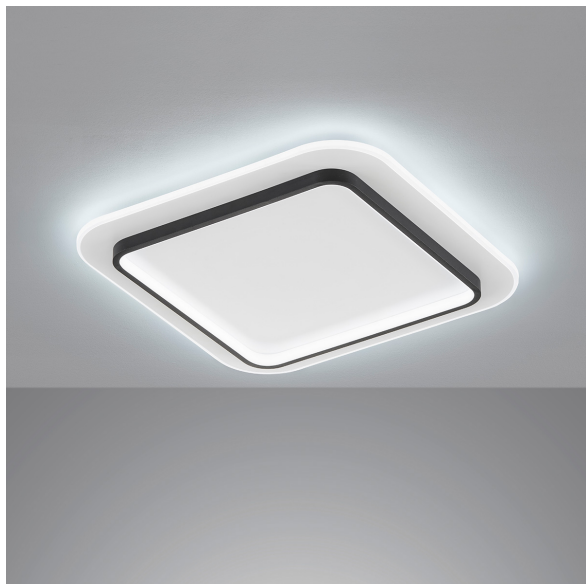

LED Deckenleuchte, Weiß, Schwarz, Quadratisch, Switch-Dimmer, 50 cm x 50 cm

[PRODUKT IM SHOP ANSCHAUEN](#)

Farbe	Weiß, Schwarz
Kollektion	Blithe
Material	Metall, Acryl
Abstrahlwinkel	119 °
Brennstellen	1
Dimmbar	ja
Farbwiedergabe	80 CRI
Frequenz	50 Hz
Lebensdauer	20.000 Stunden
Leuchtmittel	LED-Leuchtmittel
Leuchtmittel inklusive?	ja
Leuchtmittel-Technik	LED-Technik
Leuchtmittelfassung	LED
Lichtfarbe	2700 K
Lichtstärke	4600 lm
Schutzart	IP20
Schutzklasse	2
Volt	230 V
Watt	40 W
Zertifikat	CE Zertifikat
Auslage	6,5 cm
Breite	50 cm
Breitenverstellbar	nein
Gewicht	3,30 kg
Höhe	6,5 cm
Höhenverstellbar	nein
Länge	50 cm
Produkttyp	Deckenleuchte
Technologie	LED-Technologie
Preis	129,95 €