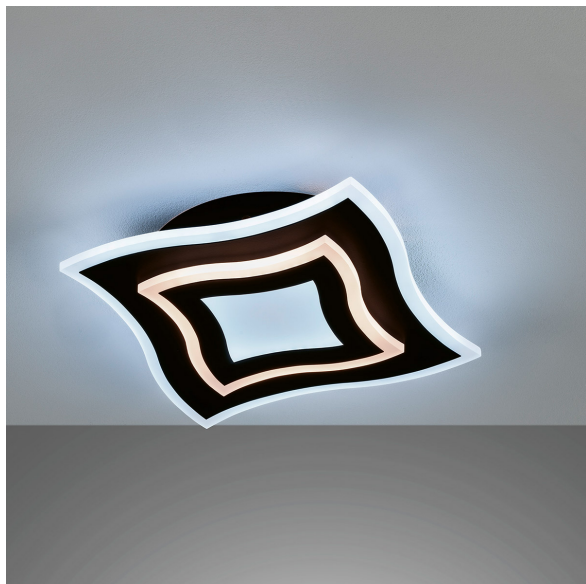

LED Deckenleuchte, Schwarz, Weiß, Fernbedienung, CCT, 33 cm x 33 cm

PRODUKT IM SHOP ANSCHAUEN

Farbe	Weiß , Schwarz
Kollektion	Gorden
Material	Metall , Acryl
Abstrahlwinkel	119 °
Brennstellen	1
Dimmbar	Nein
EEK	F
Farbwiedergabe	80 CRI
Frequenz	50 Hz
Lebensdauer	20.000 Stunden
Leuchtmittel	LED-Leuchtmittel
Leuchtmittel inklusive?	ja
Leuchtmittel-Technik	LED-Technik
Leuchtmittelfassung	LED
Lichtfarbe	2700 K , 6500 K
Lichtstärke	2300 lm
Schutzart	IP20
Schutzklasse	2
Volt	230 V
Watt	29 W
Auslage	6 cm
Breite	33 cm
Breitenverstellbar	nein
Gewicht	1,97 kg
Höhe	6 cm
Höhenverstellbar	nein
Länge	32,5 cm
Produkttyp	Deckenleuchte
Technologie	LED-Technologie
Preis	79,95 €