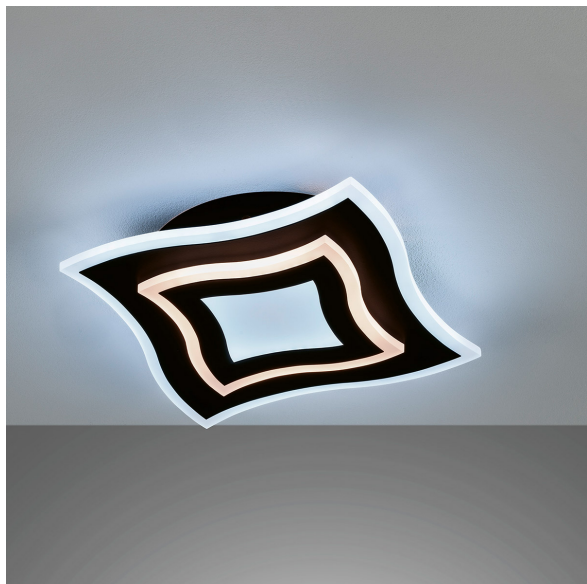

LED Deckenleuchte, Schwarz, Weiß, Fernbedienung, CCT, 33 cm x 33 cm

[PRODUKT IM SHOP ANSCHAUEN](#)

Farbe	Schwarz, Weiß
Kollektion	Gorden
Material	Metall, Acryl
Abstrahlwinkel	119 °
Brennstellen	1
Dimmbar	nein
EEK	F
Farbwiedergabe	80 CRI
Frequenz	50 Hz
Lebensdauer	20.000 Stunden
Leuchtmittel	LED-Leuchtmittel
Leuchtmittel inklusive?	ja
Leuchtmittel-Technik	LED-Technik
Leuchtmittelfassung	LED
Lichtfarbe	2700 K, 6500 K
Lichtstärke	2300 lm
Schutzart	IP20
Schutzklasse	2
Volt	230 V
Watt	29 W
Auslage	6 cm
Breite	33 cm
Breitenverstellbar	nein
Gewicht	1,97 kg
Höhe	6 cm
Höhenverstellbar	nein
Länge	32,5 cm
Produkttyp	Deckenleuchte
Technologie	LED-Technologie
Preis	159,95 €