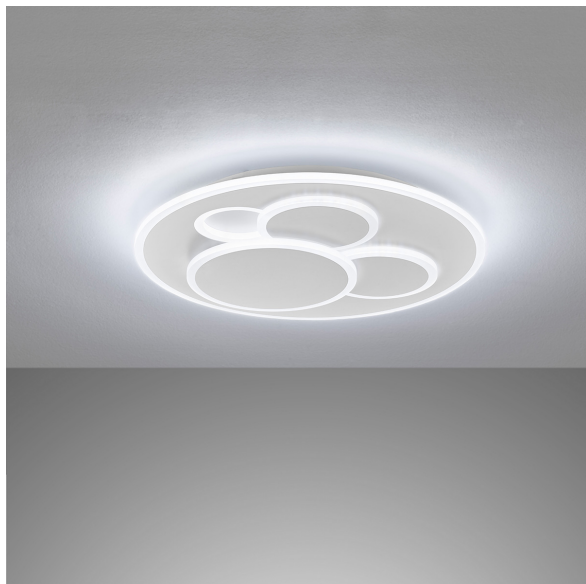

LED Deckenleuchte, Ringförmig, Fernbedienung, Farbwechsler, 40 cm Ø

[PRODUKT IM SHOP ANSCHAUEN](#)

Farbe	Weiß
Kollektion	Dots
Material	Metall, Acryl
Abstrahlwinkel	110 °
Brennstellen	1
Dimmbar	nein
Farbwiedergabe	80 CRI
Frequenz	50 Hz
Lebensdauer	20.000 Stunden
Leuchtmittel	LED-Leuchtmittel
Leuchtmittel inklusive?	ja
Leuchtmittel-Technik	LED-Technik
Leuchtmittelfassung	LED
Lichtfarbe	2700 K, 6500 K
Lichtstärke	2300 lm
Schutzart	IP20
Schutzklasse	2
Volt	230 V
Watt	28 W
Zertifikat	CE Zertifikat
Auslage	6 cm
Breitenverstellbar	nein
Durchmesser	40
Gewicht	2,2 kg
Höhe	6 cm
Höhenverstellbar	nein
Produkttyp	Deckenleuchte
Technologie	LED-Technologie
Preis	199,95 €