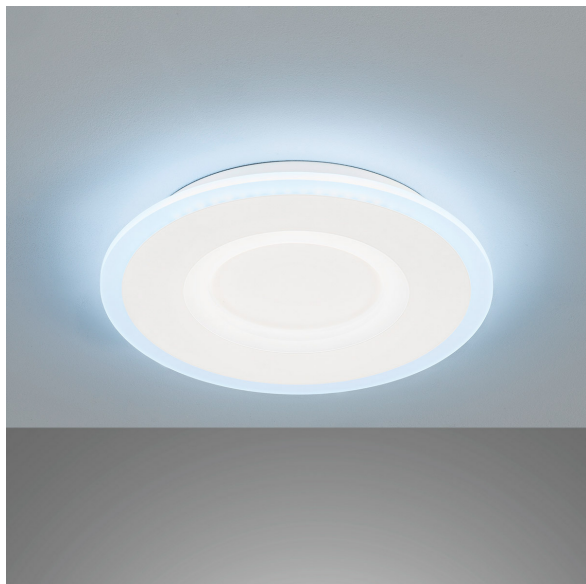

LED Deckenleuchte, Rund, Farbwechsler, Fernbedienung, Weiß, 35 cm Ø

[PRODUKT IM SHOP ANSCHAUEN](#)

Farbe	Weiß
Kollektion	
Material	Metall, Acryl
Abstrahlwinkel	110 °
Brennstellen	1
Dimmbar	Ja
Farbwiedergabe	80 CRI
Frequenz	50 Hz
Lebensdauer	20.000 Stunden
Leuchtmittel	LED-Leuchtmittel
Leuchtmittel inklusive?	ja
Leuchtmittel-Technik	LED-Technik
Leuchtmittelfassung	LED
Lichtfarbe	2700 K, 6500 K
Lichtstärke	2200 lm
Schutzart	IP20
Schutzklasse	2
Volt	230 V
Watt	26 W
Zertifikat	CE Zertifikat
Auslage	4,5 cm
Breitenverstellbar	nein
Durchmesser	35
Gewicht	1,78 kg
Höhe	4,5 cm
Höhenverstellbar	nein
Produkttyp	Deckenleuchte
Technologie	LED-Technologie
Preis	59,95 €