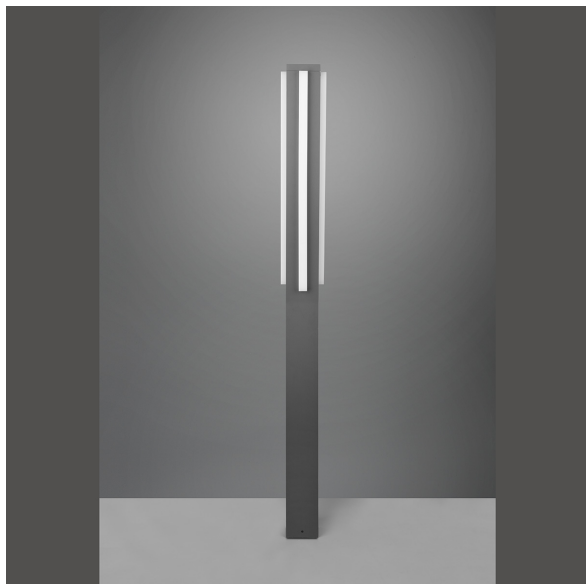

## LED Außen Stehleuchte, Pfostenform, Anthrazit, IP54, 150 cm Höhe

[PRODUKT IM SHOP ANSCHAUEN](#)

Farbe	Anthrazit
Kollektion	
Material	Aluminium
Stilrichtung	modern, elegant, minimalistisch, zeitlos
Brennstellen	1
Dimmbar	nein
Farbwiedergabe	80 CRI
Frequenz	50 Hz
Lebensdauer	25.000 Stunden
Leuchtmittel	LED-Leuchtmittel
Leuchtmittel inklusive?	ja
Leuchtmittel-Technik	LED-Technik
Leuchtmittelfassung	SMD, LED
Lichtfarbe	3000 K
Lichtstärke	1800 lm
Schutzart	IP54
Schutzklasse	1
Volt	230 V
Watt	16,5 W
Zertifikat	CE Zertifikat
Breite	13,6 cm
Breitenverstellbar	nein
geeignet für	Außen Stehbeleuchtung, Außenbeleuchtung, Gartenbeleuchtung, Hauseingangsbeleuchtung, Einfahrtbeleuchtung, Garageneinfahrtbeleuchtung, Gartenwegbeleuchtung, Hauseinfahrtbeleuchtung, Hauswegbeleuchtung, Hofbeleuchtung, Hofwegbeleuchtung, Wegbeleuchtung, Wegerandbeleuchtung, Hauseingangstürbeleuchtung, Terrassenbeleuchtung, Verandabeleuchtung, Überbauung-Beleuchtung, Vorgartenbeleuchtung
Gewicht	6,00 kg
Höhe	15 cm
Höhenverstellbar	nein
Produkttyp	Außen Stehleuchte
Technologie	LED-Technologie
Tiefe	13,6 cm
Preis	279,95 €