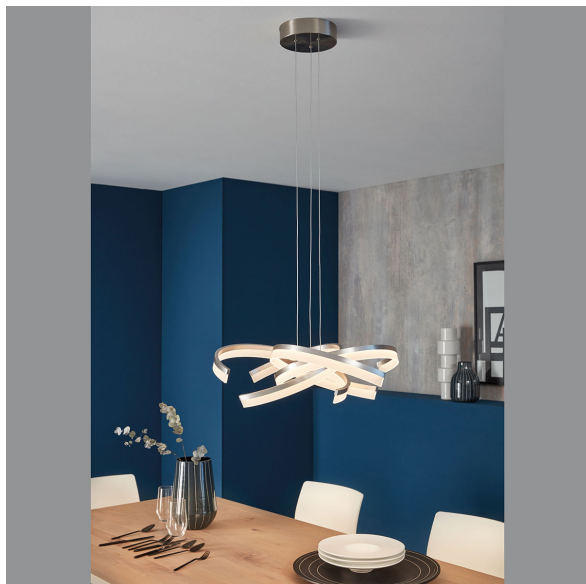

LED Pendelleuchte, Dimmer, Höhe verstellbar, Farbwechsler, 140 cm Höhe

[PRODUKT IM SHOP ANSCHAUEN](#)

Farbe	Nickel, Weiß
Material	Metall, Acryl
Stilrichtung	modern, dekorativ, elegant, wohnlich
Brennstellen	4
Dimmbar	ja
EEK	F
Farbwiedergabe	80 CRI
Frequenz	50 Hz
Lebensdauer	20.000 Stunden
Leuchtmittel	LED-Leuchtmittel
Leuchtmittel inklusive?	ja
Leuchtmittel-Technik	LED-Technik
Lichtfarbe	2700 K, 6500 K
Lichtstärke	3400 lm
Schutzart	IP20
Schutzklasse	2
Volt	230 V
Watt	8 W
Breitenverstellbar	nein
Durchmesser	65
geeignet für	Wohnzimmerbeleuchtung, Esszimmerbeleuchtung, Küchenbeleuchtung, Bürobeleuchtung, Jugendzimmerbeleuchtung, Schlafzimmerbeleuchtung, Flurbeleuchtung, Innenbeleuchtung, Barbeleuchtung, Cafébeleuchtung, Dekobeleuchtung, Esstischbeleuchtung, Esszimmertischbeleuchtung, Hotel-Suitebeleuchtung, Hotelbarbeleuchtung, Hotelbeleuchtung, Hotelzimmerbeleuchtung, Küchentischbeleuchtung, Restaurantbeleuchtung, Ferienhausbeleuchtung, Ferienwohnungbeleuchtung, Gastronomiebeleuchtung, Innenraumbeleuchtung, Landhausbeleuchtung, Saalbeleuchtung, Speisesaalbeleuchtung, Wohnraumbeleuchtung, Dielenbeleuchtung, Gangbeleuchtung, Hausflurbeleuchtung, Pendelbeleuchtung, Praxisbeleuchtung, Salonbeleuchtung, Suitenbeleuchtung, Warteraumbeleuchtung, Wartezimmerbeleuchtung
Gewicht	2,41 kg
Höhe	140 cm
Höhenverstellbar	ja
Produkttyp	Pendelleuchte
Technologie	LED-Technologie
Preis	429,95 €