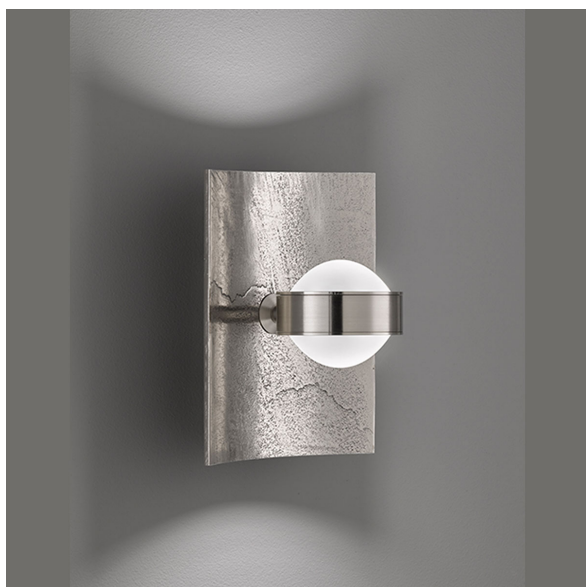

LED Wandleuchte, Up-Down-Beleuchtung, RGBW, Dimmer, 21 cm x 16 cm

[PRODUKT IM SHOP ANSCHAUEN](#)

Farbe	Nickel
Material	Metall
Stilrichtung	modern, attraktiv, dekorativ, wohnlich
Abstrahlwinkel	119 °
Brennstellen	1
Dimmbar	ja
EEK	F
Farbwiedergabe	80 CRI
Frequenz	50 Hz
Lebensdauer	30.000 Stunden
Leuchtmittel	LED-Leuchtmittel
Leuchtmittel inklusive?	ja
Leuchtmittel-Technik	LED-Technik
Lichtfarbe	2700 K, 3350 K, 4000 K
Lichtstärke	830 lm
Schutzart	IP20
Schutzklasse	2
Volt	230 V
Watt	9 W
Zertifikat	CE Zertifikat
Auslage	16,5 cm
Breite	16 cm
Breitenverstellbar	nein
geeignet für	Schlafzimmerbeleuchtung, Wohnzimmerbeleuchtung, Flurbeleuchtung, Gemäldebeleuchtung, Hotelzimmerbeleuchtung, Esszimmerbeleuchtung, Innenbeleuchtung, Bildbeleuchtung, Barbeleuchtung, Cafébeleuchtung, Ferienhausbeleuchtung, Ferienwohnungbeleuchtung, Hotelbarbeleuchtung, Hotelbeleuchtung, Wohnraumbeleuchtung, Dielenbeleuchtung, Gangbeleuchtung, Hausflurbeleuchtung, Windfangbeleuchtung, Innenraumbeleuchtung, Praxisbeleuchtung, Salonbeleuchtung, Treppenaufgang-Beleuchtung, Treppenbeleuchtung, Treppenhausbeleuchtung, Warteraumbeleuchtung, Wartezimmerbeleuchtung, Bettbeleuchtung, Dekobeleuchtung, Foyerbeleuchtung, Gastronomiebeleuchtung, Hotel-Suitebeleuchtung, Lobbybeleuchtung, Loftbeleuchtung, Opernhaus-Beleuchtung, Restaurantbeleuchtung, Suitenbeleuchtung, Wandbeleuchtung, Atelierbeleuchtung, Aufenthaltsraumbelichtung, Bibliotheksbeleuchtung, Bäckereibeuchtung, Bürobeleuchtung, Eisdielebeleuchtung, Galeriebeleuchtung
Gewicht	1,7 kg

Höhenverstellbar	nein
Länge	21 cm
Produkttyp	Wandleuchte
Technologie	LED-Technologie
Preis	229,95 €