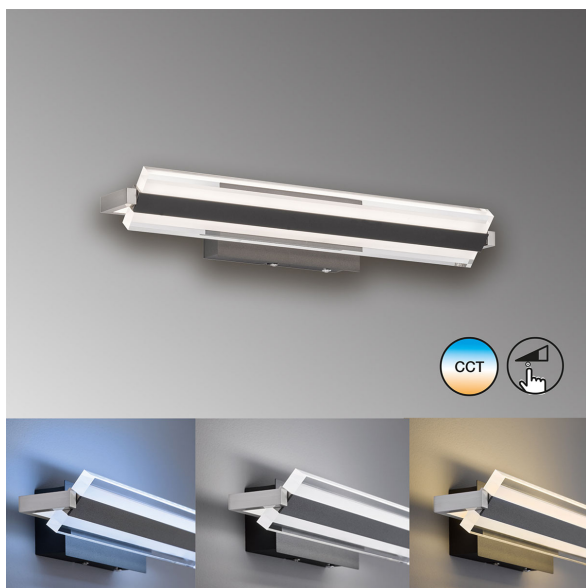

LED Wandleuchte, Strahler, Verstellbar, Dimmer, 35 cm x 8 cm

PRODUKT IM SHOP ANSCHAUEN

Farbe	Nickel, Schwarz
Material	Metall, Acryl
Stilrichtung	modern, elegant, wohnlich
Abstrahlwinkel	119 °
Brennstellen	1
Dimmbar	ja
EEK	F
Farbwiedergabe	80 CRI
Frequenz	50 Hz
Lebensdauer	30.000 Stunden
Leuchtmittel	LED-Leuchtmittel
Leuchtmittel inklusive?	ja
Leuchtmittel-Technik	LED-Technik
Lichtfarbe	2700 K, 3350 K, 4000 K
Lichtstärke	890 lm
Schutzart	IP20
Schutzklasse	2
Volt	230 V
Watt	8,5 W
Zertifikat	CE Zertifikat
Auslage	12 cm
Breite	35 cm
Breitenverstellbar	nein
geeignet für	Schlafzimmerbeleuchtung, Wohnzimmerbeleuchtung, Flurbeleuchtung, Gemäldebeleuchtung, Hotelzimmerbeleuchtung, Esszimmerbeleuchtung, Innenbeleuchtung, Bildbeleuchtung, Cafébeleuchtung, Dielenbeleuchtung, Gangbeleuchtung, Hausflurbeleuchtung, Hotelbeleuchtung, Kinobeleuchtung, Posterbeleuchtung, Ferienhausbeleuchtung, Ferienwohnungbeleuchtung, Innenraumbeleuchtung, Museumsbeleuchtung, Opernhaus-Beleuchtung, Theaterbeleuchtung, Wohnraumbelichtung, Atelierbeleuchtung, Atriumbeleuchtung, Bibliotheksbeleuchtung, Eisdielebeleuchtung, Festsaalbeleuchtung, Konferenzsaal-Beleuchtung, Saalbeleuchtung, Speisesaalbeleuchtung, Hotel-Suitebeleuchtung, Hotelbarbeleuchtung, Aufenthaltsraumbelichtung, Foyerbeleuchtung, Galeriebeleuchtung, Lobbybeleuchtung, Restaurantbeleuchtung, Suitenbeleuchtung
Gewicht	0,95 kg
Höhe	8 cm
Höhenverstellbar	nein
Produkttyp	Wandleuchte
Technologie	LED-Technologie