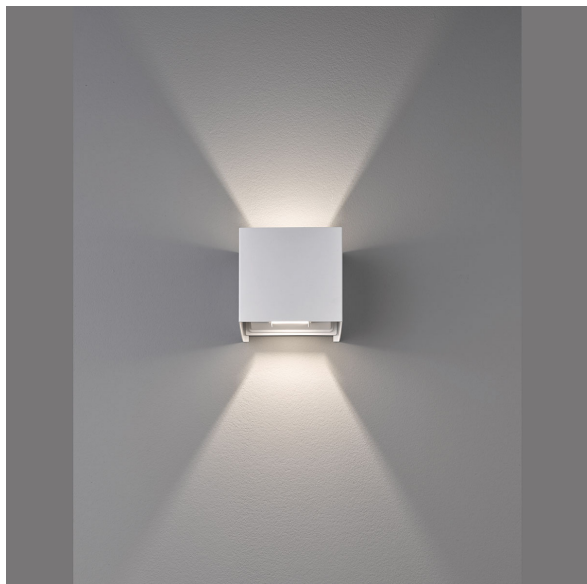

LED Wandleuchte, Fassadenlicht, Weiß, Up-Down-Licht, IP44, 10 cm x 10 cm

PRODUKT IM SHOP ANSCHAUEN

Farbe	Weiß
Material	Metall
Stilrichtung	modern, zeitlos, schlicht, minimalistisch, wohnlich
Abstrahlwinkel	119 °
Brennstellen	2
Dimmbar	Nein
EEK	F
Farbwiedergabe	80 CRI
Frequenz	50 Hz
Lebensdauer	20.000 Stunden
Leuchtmittel	LED-Leuchtmittel
Leuchtmittel inklusive?	ja
Leuchtmittel-Technik	LED-Technik
Lichtfarbe	3000 K
Lichtstärke	570 lm
Schutzart	IP44
Schutzklasse	2
Volt	230 V
Watt	3 W
Zertifikat	CE Zertifikat
Auslage	11 cm
Breite	10 cm
Breitenverstellbar	nein
Gewicht	0,56 kg
Höhe	10 cm
Höhenverstellbar	nein
Produkttyp	Wandleuchte
Technologie	LED-Technologie
Preis	59,95 €