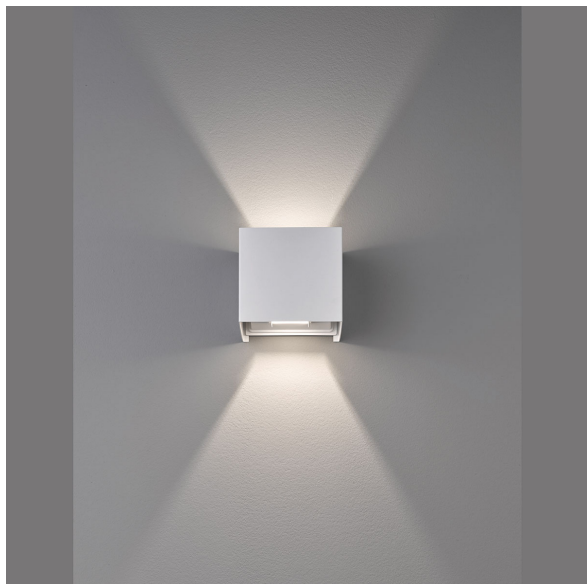

LED Wandleuchte, Fassadenlicht, Weiß, Up-Down-Licht, IP44, 10 cm x 10 cm

[PRODUKT IM SHOP ANSCHAUEN](#)

Farbe	Weiß
Material	Metall
Stilrichtung	modern, zeitlos, minimalistisch, schlicht, wohnlich
Abstrahlwinkel	119 °
Brennstellen	2
Dimmbar	nein
EEK	F
Farbwiedergabe	80 CRI
Frequenz	50 Hz
Lebensdauer	20.000 Stunden
Leuchtmittel	LED-Leuchtmittel
Leuchtmittel inklusive?	ja
Leuchtmittel-Technik	LED-Technik
Lichtfarbe	3000 K
Lichtstärke	570 lm
Schutzart	IP44
Schutzklasse	2
Volt	230 V
Watt	3 W
Zertifikat	CE Zertifikat
Auslage	11 cm
Breite	10 cm
Breitenverstellbar	nein
geeignet für	Badezimmerbeleuchtung, Garagenbeleuchtung, Flurbeleuchtung, Treppenhausbeleuchtung, Hauseingangsbeleuchtung, Balkonbeleuchtung, Terrassenbeleuchtung, Verandabeleuchtung, Innenbeleuchtung, Außen Wandbeleuchtung, Balkon-Wandbeleuchtung, Hauswandbeleuchtung, Kellerbeleuchtung, Nassbereichbeleuchtung, Nassraumbeleuchtung, Terrassen-Wandbeleuchtung, Wandbeleuchtung, Warteraumbeleuchtung, Duschbeleuchtung, Duschraumbeleuchtung, Feuchtraumbeleuchtung, Gartenwegbeleuchtung, Hauswegbeleuchtung, Hofwegbeleuchtung, Saunavorraumbeleuchtung, Spa-Beleuchtung, Vordachbeleuchtung, Vorgartenbeleuchtung, Wegbeleuchtung, Wegerandbeleuchtung
Gewicht	0,56 kg
Höhe	10 cm
Höhenverstellbar	nein
Produkttyp	Wandleuchte
Technologie	LED-Technologie