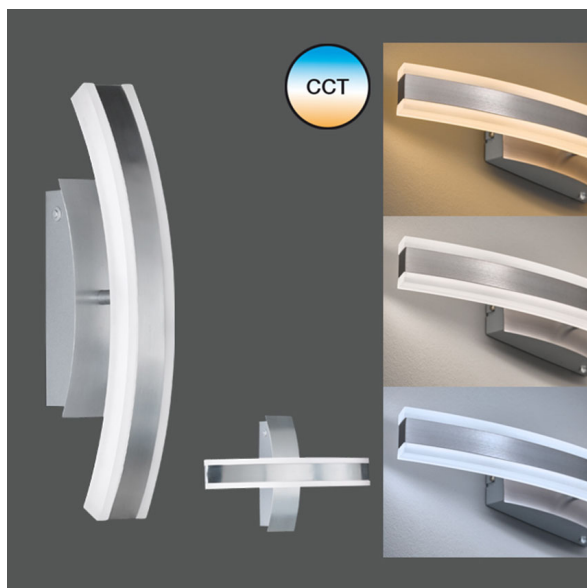

## LED Wandleuchte, Dimmer, Farbwechsler, CCT, 37 cm x 7 cm

PRODUKT IM SHOP ANSCHAUEN

Farbe	Chrom, Nickel
Material	Metall, Acryl
Stilrichtung	modern, attraktiv, dekorativ, elegant, wohnlich
Abstrahlwinkel	119 °
Brennstellen	1
Dimmbar	ja
EEK	F
Farbwiedergabe	80 CRI
Frequenz	50 Hz
Lebensdauer	20.000 Stunden
Leuchtmittel	LED-Leuchtmittel
Leuchtmittel inklusive?	ja
Leuchtmittel-Technik	LED-Technik
Lichtfarbe	2700 K, 3350 K, 4000 K
Lichtstärke	1200 lm
Schutzart	IP20
Schutzklasse	2
Volt	230 V
Watt	11 W
Zertifikat	CE Zertifikat
Auslage	11 cm
Breite	7 cm
Breitenverstellbar	nein
geeignet für	Wohnzimmerbeleuchtung, Schlafzimmerbeleuchtung, Flurbeleuchtung, Dielenbeleuchtung, Hotelzimmerbeleuchtung, Restaurantbeleuchtung, Bürobeleuchtung, Praxisbeleuchtung, Wartezimmerbeleuchtung, Innenbeleuchtung, Gangbeleuchtung, Hausflurbeleuchtung, Hotelbeleuchtung, Kinobeleuchtung, Opernhaus-Beleuchtung, Theaterbeleuchtung, Treppenaufgang-Beleuchtung, Treppenbeleuchtung, Treppenhausbeleuchtung, Konferenzraumbeleuchtung, Konferenzsaal-Beleuchtung, Ladenlokalbeleuchtung, Ladenverkaufsbeleuchtung, Salonbeleuchtung, Wandbeleuchtung, Warteraumbeleuchtung, Bibliotheksbeleuchtung, Lobbybeleuchtung, Loftbeleuchtung, Tierarztpraxisbeleuchtung
Gewicht	0,88 kg
Höhe	7 cm
Höhenverstellbar	nein
Länge	36,5 cm
Produkttyp	Wandleuchte
Technologie	LED-Technologie
Preis	179,95 €