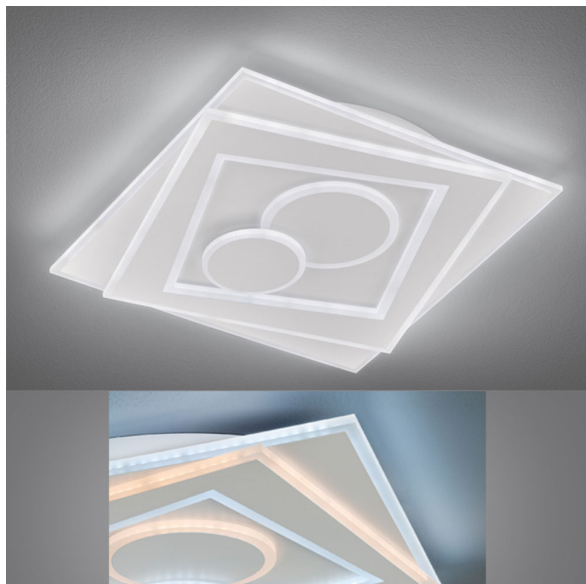

LED Deckenleuchte, Fernbedienung, 4600 Lumen, Dimmer, 50 cm x 50 cm

[PRODUKT IM SHOP ANSCHAUEN](#)

Farbe	Weiß
Material	Metall
Stilrichtung	modern, elegant, wohnlich, dekorativ
Abstrahlwinkel	119 °
Brennstellen	1
Dimmbar	ja
EEK	F
Farbwiedergabe	80 CRI
Frequenz	50 Hz
Lebensdauer	20.000 Stunden
Leuchtmittel	LED-Leuchtmittel
Leuchtmittel inklusive?	ja
Leuchtmittel-Technik	LED-Technik
Lichtstärke	4600 lm
Schutzart	IP20
Schutzklasse	2
Volt	230 V
Watt	48 W
Zertifikat	CE Zertifikat
Auslage	6,4 cm
Breite	50,2 cm
Breitenverstellbar	nein
geeignet für	Hotelbeleuchtung, Restaurantbeleuchtung, Schlafzimmerbeleuchtung, Wohnzimmerbeleuchtung, Flurbeleuchtung, Bürobeleuchtung, Treppenhausbeleuchtung, Küchenbeleuchtung, Esszimmerbeleuchtung, Innenbeleuchtung, Barbeleuchtung, Cafébeleuchtung, Dekobeleuchtung, Hausflurbeleuchtung, Hotelbarbeleuchtung, Salonbeleuchtung, Dielenbeleuchtung, Ferienhausbeleuchtung, Ferienwohnungbeleuchtung, Gastronomiebeleuchtung, Innenraumbeleuchtung, Praxisbeleuchtung, Warteraumbeleuchtung, Wartezimmerbeleuchtung, Wohnraumbeleuchtung, Aufenthaltsraumbeleuchtung, Besprechungsraumbeleuchtung, Seminarraumbeleuchtung
Gewicht	4,65 kg
Höhe	6,4 cm
Höhenverstellbar	nein
Länge	50,2 cm
Produkttyp	Deckenleuchte
Technologie	LED-Technologie