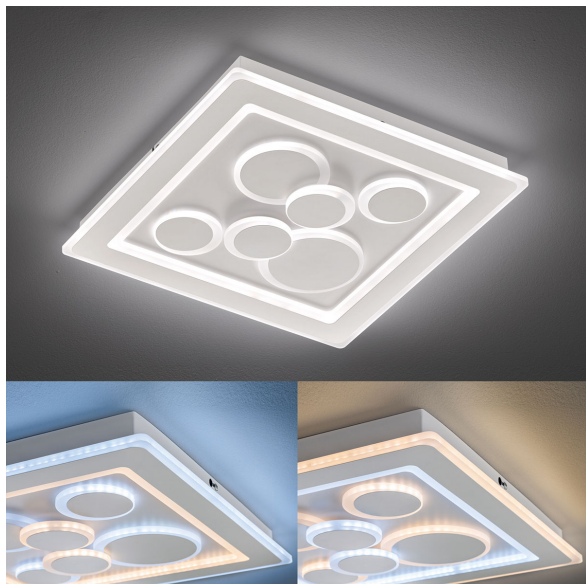

LED Deckenleuchte, Weiß, Fernbedienung, Dimmer, 50 cm x 50 cm

PRODUKT IM SHOP ANSCHAUEN

Farbe	Weiß
Material	Metall
Stilrichtung	modern, attraktiv, dekorativ, elegant, wohnlich, zeitlos
Abstrahlwinkel	119 °
Brennstellen	1
Dimmbar	ja
EEK	F
Farbwiedergabe	80 CRI
Frequenz	50 Hz
Lebensdauer	20.000 Stunden
Leuchtmittel	LED-Leuchtmittel
Leuchtmittel inklusive?	ja
Leuchtmittel-Technik	LED-Technik
Lichtstärke	4300 lm
Schutzart	IP20
Schutzklasse	2
Volt	230 V
Watt	49 W
Zertifikat	CE Zertifikat
Auslage	5,3 cm
Breite	50,1 cm
Breitenverstellbar	nein
geeignet für	Hotelbeleuchtung, Restaurantbeleuchtung, Schlafzimmerbeleuchtung, Wohnzimmerbeleuchtung, Flurbeleuchtung, Bürobeleuchtung, Treppenhausbeleuchtung, Küchenbeleuchtung, Esszimmerbeleuchtung, Innenbeleuchtung, Barbeleuchtung, Dekobeleuchtung, Hausflurbeleuchtung, Hotel-Suitebeleuchtung, Hotelbarbeleuchtung, Salonbeleuchtung, Cafébeleuchtung, Dielenbeleuchtung, Ferienhausbeleuchtung, Ferienwohnungbeleuchtung, Gastronomiebeleuchtung, Innenraumbeleuchtung, Praxisbeleuchtung, Warteraumbeleuchtung, Wartezimmerbeleuchtung, Wohnraumbeleuchtung, Ankleidezimmerbeleuchtung, Eisdielenbeleuchtung, Hotelzimmerbeleuchtung, Ladenlokalbeleuchtung, Ladenverkaufsbeleuchtung, Landhausbeleuchtung, Lobbybeleuchtung, Loftbeleuchtung, Suitenbeleuchtung, Aufenthaltsraumbeleuchtung, Besprechungsraumbeleuchtung, Seminarraumbeleuchtung
Gewicht	4,34 kg
Höhe	5,3 cm
Höhenverstellbar	nein

Länge	50,1 cm
Produkttyp	Deckenleuchte
Technologie	LED-Technologie
Preis	299,95 €