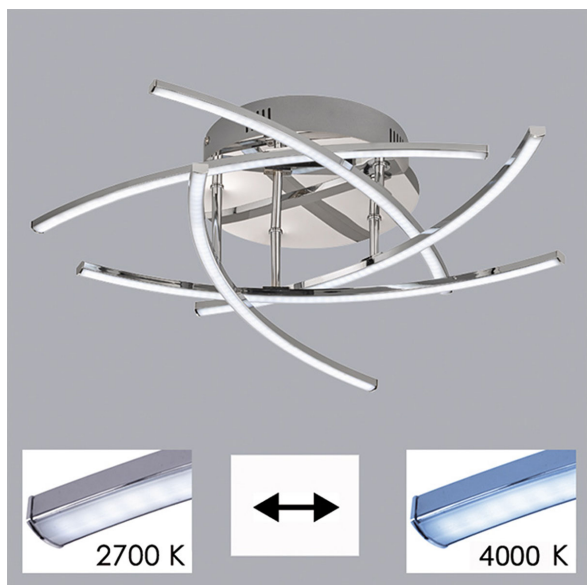

LED Deckenleuchte, Fernbedienung, Farbwechsler, 5 Strahler, 50 cm Ø

[PRODUKT IM SHOP ANSCHAUEN](#)

Farbe	Chrom
Material	Metall
Stilrichtung	modern, dekorativ, elegant, attraktiv, wohnlich
Abstrahlwinkel	119 °
Brennstellen	5
Dimmbar	ja
EEK	F
Farbwiedergabe	80 CRI
Frequenz	50 Hz
Lebensdauer	30.000 Stunden
Leuchtmittel	LED-Leuchtmittel
Leuchtmittel inklusive?	ja
Leuchtmittel-Technik	LED-Technik
Lichtstärke	2350 lm
Schutzart	IP20
Schutzklasse	2
Volt	230 V
Watt	4 W
Zertifikat	CE Zertifikat
Auslage	16 cm
Breite	50 cm
Breitenverstellbar	nein
Durchmesser	50
geeignet für	Schlafzimmerbeleuchtung, Wohnzimmerbeleuchtung, Flurbeleuchtung, Hotelzimmerbeleuchtung, Restaurantbeleuchtung, Küchenbeleuchtung, Esszimmerbeleuchtung, Bürobeleuchtung, Innenbeleuchtung, Ferienwohnungbeleuchtung, Hausflurbeleuchtung, Wohnraumbeleuchtung, Barbeleuchtung, Cafébeleuchtung, Dielenbeleuchtung, Ferienhausbeleuchtung, Gangbeleuchtung, Gastronomiebeleuchtung, Hotel-Suitebeleuchtung, Hotelbarbeleuchtung, Hotelbeleuchtung, Innenraumbeleuchtung, Praxisbeleuchtung, Salonbeleuchtung, Suitenbeleuchtung, Warteraumbeleuchtung, Wartezimmerbeleuchtung
Gewicht	1,29 kg
Höhe	16 cm
Höhenverstellbar	nein
Länge	50 cm
Produkttyp	Deckenleuchte
Technologie	LED-Technologie
Preis	269,95 €