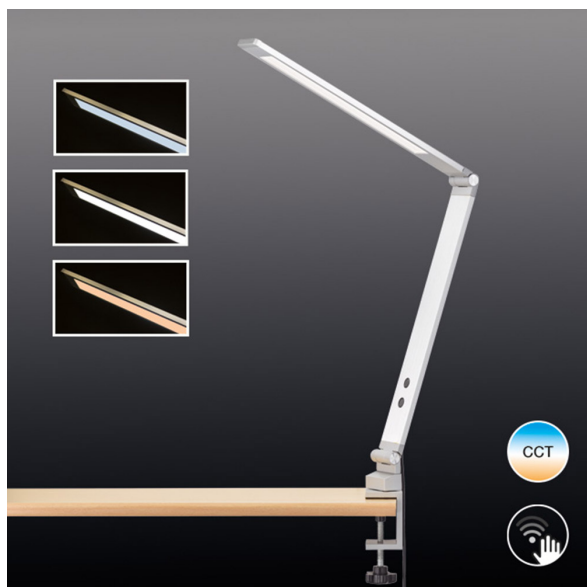

LED Klemmleuchte, Tischleuchte, Touch Dimmer, Farb-wechsler, 38 cm Höhe

PRODUKT IM SHOP ANSCHAUEN

Farbe	Aluminium
Formen	länglich
Kollektion	Gerl
Material	Metall
Stilrichtung	modern, minimalistisch, zeitlos, elegant, schlicht, wohnlich
Abstrahlwinkel	119 °
Brennstellen	1
Dimmbar	ja
EEK	F
Farbwiedergabe	80 CRI
Frequenz	50 Hz
Lebensdauer	20.000 Stunden
Leuchtmittel	LED-Leuchtmittel
Leuchtmittel inklusive?	ja
Leuchtmittel-Technik	LED-Technik
Leuchtmittelfassung	LED
Lichtfarbe	2700 K, 3800 K, 5000 K, 6500 K
Lichtstärke	810 lm
Schutzart	IP20
Schutzklasse	2
Volt	230 V
Watt	7,6 W
Zertifikat	CE Zertifikat
Auslage	34 cm
Breite	5 cm
Breitenverstellbar	nein
geeignet für	Klemmbeleuchtung, Innenraumbeleuchtung, Tischbeleuchtung, Schreibtischbeleuchtung, Basteltischbeleuchtung, Homeofficebeleuchtung, Officebeleuchtung, Büro-Tischbeleuchtung, Bettbeleuchtung, Bürobeleuchtung, Nachttischbeleuchtung, Werkbankbeleuchtung, Lesebeleuchtung, Lesecke-Beleuchtung, Lesetischbeleuchtung, Lesezimmerbeleuchtung, Arbeitsbeleuchtung, Arbeitsflächenbeleuchtung, Arbeitszimmerbeleuchtung, Schlafzimmerbeleuchtung, Praxisbeleuchtung, Wohnraumbeleuchtung, Werkstattbeleuchtung, Werkzeugschrankbeleuchtung
Gewicht	1,5 kg
Höhe	38 cm
Höhenverstellbar	ja
Produkttyp	Tischleuchte