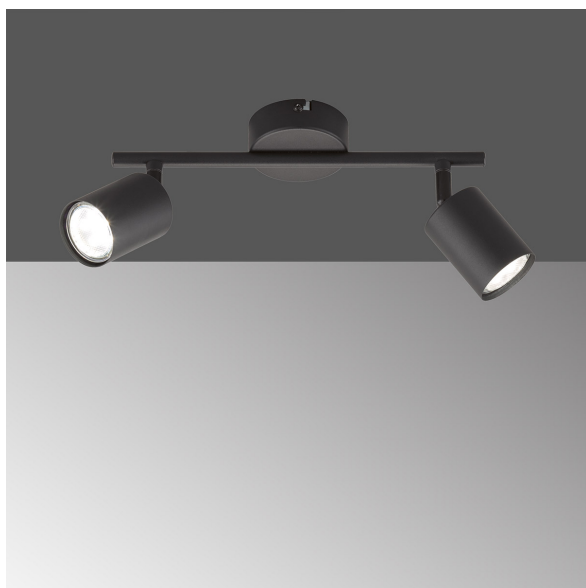

Deckenleuchte, Schwarz, Verstellbar, 2er Spot, 30 cm x 8 cm

[PRODUKT IM SHOP ANSCHAUEN](#)

Farbe	Schwarz
Formen	länglich, rund
Kollektion	Vano
Material	Metall
Stilrichtung	modern, minimalistisch, schlicht, wohnlich
Brennstellen	2
Dimmbar	nein
EEK	G
Farbwiedergabe	80 CRI
Frequenz	50 Hz
Leuchtmittel	GU10
Leuchtmittel inklusive?	ja
Leuchtmittel-Technik	LED geeignet
Leuchtmittelfassung	GU10
Lichtfarbe	3000 K
Lichtstärke	640 lm
Schutzart	IP20
Schutzklasse	1
Volt	230 V
Watt	4 W
Zertifikat	CE Zertifikat
Auslage	12 cm
Breite	8 cm
Breitenverstellbar	nein
geeignet für	Deckenbeleuchtung, Innenraumbeleuchtung, Flurbeleuchtung, Dielenbeleuchtung, Küchenbeleuchtung, Kinderzimmerbeleuchtung, Cafébeleuchtung, Ferienhausbeleuchtung, Ferienwohnungsbeleuchtung, Gastronomiebeleuchtung, Hausflurbeleuchtung, Innenbeleuchtung, Salonbeleuchtung, Warteraumbeleuchtung, Wartezimmerbeleuchtung, Windfangbeleuchtung, Wohnraumbeleuchtung, Wohnzimmerbeleuchtung, Gangbeleuchtung, Praxisbeleuchtung, Treppenaufgang-Beleuchtung, Treppenbeleuchtung, Treppenhausbeleuchtung, Dachbodenbeleuchtung, Esszimmerbeleuchtung, Hotelbeleuchtung, Hotelzimmerbeleuchtung, Schlafzimmerbeleuchtung
Gewicht	0,55 kg
Höhe	12 cm
Höhenverstellbar	nein
Länge	30 cm
Produkttyp	Deckenleuchte