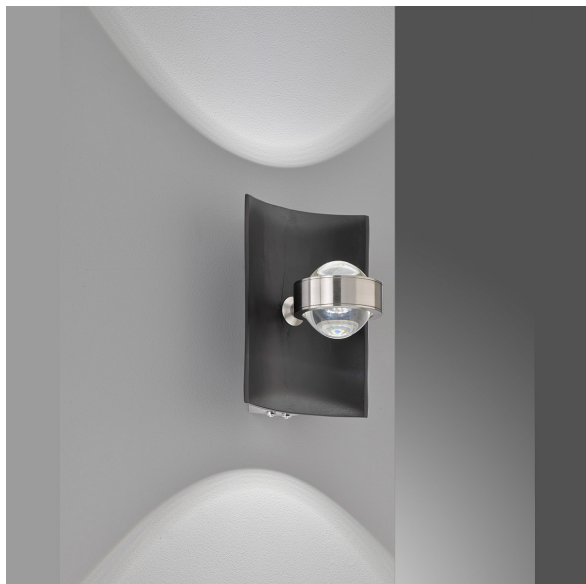

## LED Wandleuchte, Schwarz, Kugel, Lichteffect, RGBW, Dimmer, 21 cm x 16 cm

[PRODUKT IM SHOP ANSCHAUEN](#)

Farbe	Nickel, Schwarz
Formen	rund, kugelförmig
Kollektion	Bondy
Material	Metall
Stilrichtung	modern, attraktiv, dekorativ, elegant, wohnlich, zeitlos
Abstrahlwinkel	119 °
Brennstellen	1
Dimmbar	ja
EEK	F
Farbwiedergabe	80 CRI
Frequenz	50 Hz
Lebensdauer	30.000 Stunden
Leuchtmittel	LED-Leuchtmittel
Leuchtmittel inklusive?	ja
Leuchtmittel-Technik	LED-Technik
Leuchtmittelfassung	LED
Lichtfarbe	2700 K
Lichtstärke	900 lm
Schutzart	IP20
Schutzklasse	2
Volt	230 V
Watt	9 W
Zertifikat	CE Zertifikat
Auslage	16,5 cm
Breite	16 cm
Breitenverstellbar	nein

geeignet für Wandbeleuchtung, Innenraumbeleuchtung, Schlafzimmerbeleuchtung, Hotelzimmerbeleuchtung, Wohnzimmerbeleuchtung, Flurbeleuchtung, Dielenbeleuchtung, Restaurantbeleuchtung , Praxisbeleuchtung, Wartezimmerbeleuchtung, Cafébeleuchtung , Dekobeleuchtung, Treppenaufgang-Beleuchtung, Treppenhausbeleuchtung, Esszimmerbeleuchtung, Ferienhausbeleuchtung, Ferienwohnungbeleuchtung, Gangbeleuchtung, Gastronomiebeleuchtung , Hausflurbeleuchtung, Hotel-Suitebeleuchtung, Hotelbeleuchtung, Innenbeleuchtung, Salonbeleuchtung, Suitenbeleuchtung, Wohnraumbeleuchtung , Aufenthaltsraumbeleuchtung, Bankbeleuchtung, Barbeleuchtung, Bettbeleuchtung, Bibliotheksbeleuchtung, Hotelbarbeleuchtung, Kinobeleuchtung, Ladenlokalbeleuchtung, Ladenverkaufsbeleuchtung, Lobbybeleuchtung, Loftbeleuchtung, Museumsbeleuchtung, Nachttischbeleuchtung, Theaterbeleuchtung , Tierarztpraxisbeleuchtung, Treppenbeleuchtung, Warteraumbeleuchtung

---

Gewicht	1,942 kg
Höhe	21 cm
Höhenverstellbar	nein
Länge	21 cm
Produkttyp	Wandleuchte
Technologie	LED-Technologie
Preis	149,95 €