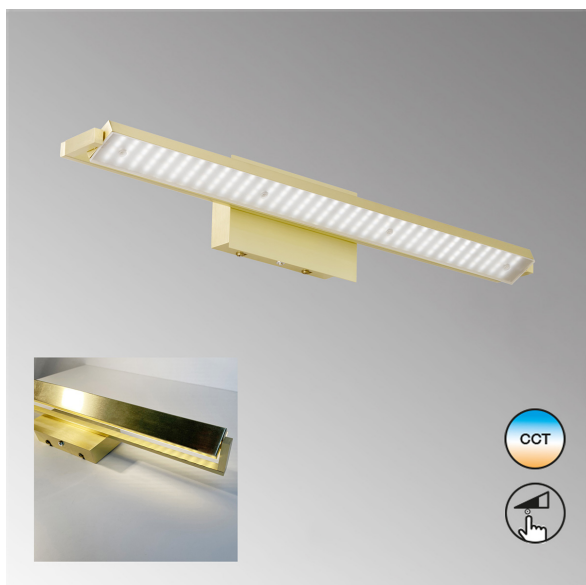

LED Wandleuchte, Schwenkbar, Dimmer, Farbwechsler, 60 cm x 10 cm

PRODUKT IM SHOP ANSCHAUEN

Farbe	Messing
Formen	rechteckig, länglich
Kollektion	Pare TW
Material	Acryl, Metall
Stilrichtung	modern, wohnlich, dekorativ, elegant, schlicht
Abstrahlwinkel	119 °
Brennstellen	1
Dimmbar	ja
EEK	F
Farbwiedergabe	80 CRI
Frequenz	50 Hz
Lebensdauer	20.000 Stunden
Leuchtmittel	LED-Leuchtmittel
Leuchtmittel inklusive?	ja
Leuchtmittel-Technik	LED-Technik
Leuchtmittelfassung	LED
Lichtfarbe	2700 K, 3350 K, 4000 K
Lichtstärke	2300 lm
Schalter	ja
Schutzart	IP20
Schutzklasse	2
Volt	230 V
Watt	19,9 W
Zertifikat	CE Zertifikat
Auslage	11 cm
Breite	60 cm
Breitenverstellbar	nein
geeignet für	Wandbeleuchtung, Innenraumbeleuchtung, Schlafzimmerbeleuchtung, Posterbeleuchtung, Wohnzimmerbeleuchtung, Bürobeleuchtung, Flurbeleuchtung, Dielenbeleuchtung, Restaurantbeleuchtung, Barbeleuchtung, Cafébeleuchtung, Bildbeleuchtung, Gemäldebeleuchtung, Ferienhausbeleuchtung, Ferienwohnungbeleuchtung, Hausflurbeleuchtung, Innenbeleuchtung, Kinobeleuchtung, Salonbeleuchtung, Theaterbeleuchtung, Wohnraumbeleuchtung
Gewicht	1,75 kg
Höhe	10 cm
Höhenverstellbar	nein
Produkttyp	Wandleuchte
Technologie	LED-Technologie