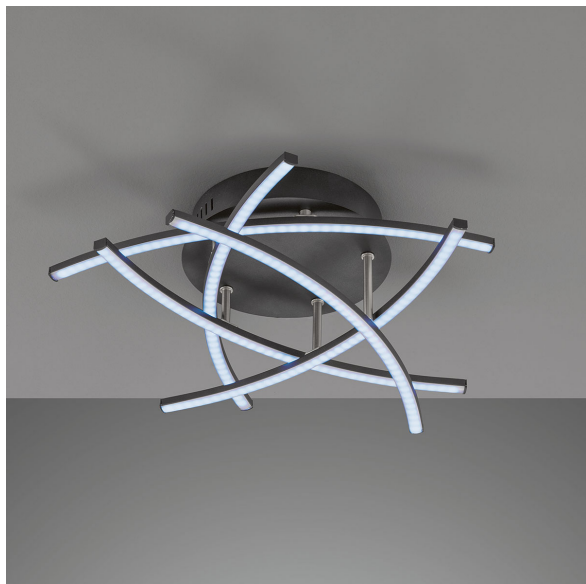

Deckenleuchte, Schwarz, Dimmer, Fern-bedienung, Farb-wechsler, 50 cm ?

[PRODUKT IM SHOP ANSCHAUEN](#)

Farbe	Nickel, Schwarz, Weiß
Formen	gebogen, abgerundet
Kollektion	Cross
Material	Acryl, Metall
Stilrichtung	modern, attraktiv, dekorativ, elegant, wohnlich
Abstrahlwinkel	119 °
Brennstellen	5
Dimmbar	ja
EEK	F
Farbwiedergabe	80 CRI
Frequenz	50 Hz
Lebensdauer	30.000 Stunden
Leuchtmittel	LED-Leuchtmittel
Leuchtmittel inklusive?	ja
Leuchtmittel-Technik	LED-Technik
Leuchtmittelfassung	LED
Lichtfarbe	2700 K, 4000 K
Lichtstärke	2700 lm
Schutzart	IP20
Schutzklasse	2
Volt	230 V
Watt	4,08 W
Zertifikat	CE Zertifikat
Auslage	16 cm
Breitenverstellbar	nein
Durchmesser	50

geeignet für
Deckenbeleuchtung, Innenraumbeleuchtung
, Wohnzimmerbeleuchtung,
Schlafzimmerbeleuchtung, Flurbeleuchtung
, Restaurantbeleuchtung,
Hotelzimmerbeleuchtung,
Küchenbeleuchtung,
Esszimmerbeleuchtung,
Homeofficebeleuchtung, Praxisbeleuchtung
, Wartezimmerbeleuchtung,
Ferienhausbeleuchtung,
Ferienwohnungbeleuchtung,
Warteraumbeleuchtung, Cafébeleuchtung,
Dielenbeleuchtung, Eisdielenbeleuchtung,
Gangbeleuchtung, Gastronomiebeleuchtung
, Hausflurbeleuchtung, Hotel-
Suitebeleuchtung, Hotelbarbeleuchtung,
Hotelbeleuchtung, Innenbeleuchtung,
Ladenlokalbeleuchtung,
Ladenverkaufsbeleuchtung,
Lobbybeleuchtung, Loftbeleuchtung,
Salonbeleuchtung, Suitenbeleuchtung,
Tierarztpraxisbeleuchtung,
Wohnraumbeleuchtung,
Ankleidezimmerbeleuchtung,
Aufenthaltsraumbeleuchtung,
Besprechungsraumbeleuchtung,
Seminarraumbeleuchtung,
Geschäftsbeleuchtung,
Gästehausbeleuchtung,
Gästezimmerbeleuchtung,
Kellerbeleuchtung

Gewicht	2,08 kg
Höhe	16 cm
Höhenverstellbar	nein
Produkttyp	Deckenleuchte
Technologie	LED-Technologie
Preis	149,95 €