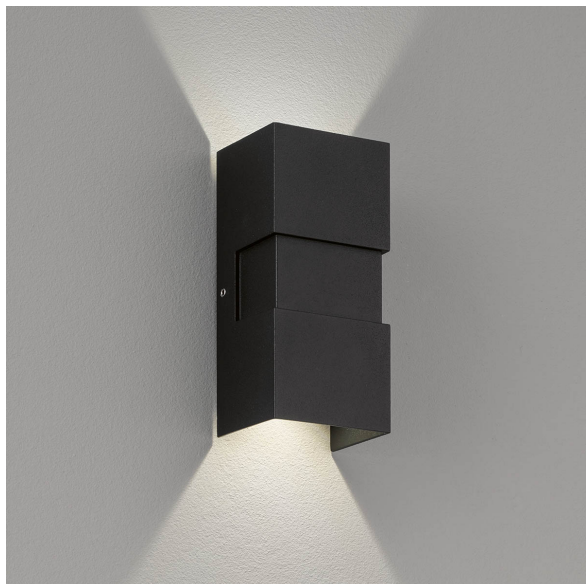

LED Außen Wandleuchte, Up-Down-Beleuchtung, Schwarz, 15 cm x 7 cm

[PRODUKT IM SHOP ANSCHAUEN](#)

Farbe	Schwarz
Formen	rechteckig
Kollektion	
Material	Metall
Stilrichtung	modern, dekorativ
Abstrahlwinkel	119 °
Brennstellen	2
Dimmbar	nein
EEK	F
Farbwiedergabe	80 CRI
Frequenz	50 Hz
Lebensdauer	20.000 Stunden
Leuchtmittel	LED-Leuchtmittel
Leuchtmittel inklusive?	ja
Leuchtmittel-Technik	LED-Technik
Leuchtmittelfassung	LED
Lichtfarbe	3000 K
Lichtstärke	380 lm
Schutzart	IP54
Schutzklasse	2
Volt	230 V
Watt	1,6 W
Zertifikat	CE Zertifikat
Auslage	5,8 cm
Breite	7 cm
Breitenverstellbar	nein

geeignet für Außenbeleuchtung, Wandbeleuchtung, Außen Wandbeleuchtung, Nassraumbelichtung, Gartenbeleuchtung, Hofbeleuchtung, Hausfassadenbeleuchtung, Balkon-Wandbeleuchtung, Balkonbeleuchtung, Duschbeleuchtung, Duschaumbelichtung, Fassadenbeleuchtung, Feuchtraumbelichtung, Hauswandbeleuchtung, Outdoorbeleuchtung, Saunavorraumbeleuchtung, Terrassen-Wandbeleuchtung, Terrassenbeleuchtung, Verandabelichtung, Gartenmauerbeleuchtung, Gartenwegbeleuchtung, Hausmauerbeleuchtung, Hauswegbeleuchtung, Hofwegbeleuchtung, Wegbeleuchtung, Wegerandbeleuchtung, Eingangsbeleuchtung, Hauseingangsbeleuchtung, Hauseingangstürbeleuchtung, Türeingangsbeleuchtung, Badezimmer Wandleuchten

Gewicht	0,5 kg
Höhe	15 cm
Höhenverstellbar	nein
Produkttyp	Außen Wandleuchte
Technologie	LED-Technologie
Preis	49,95 €