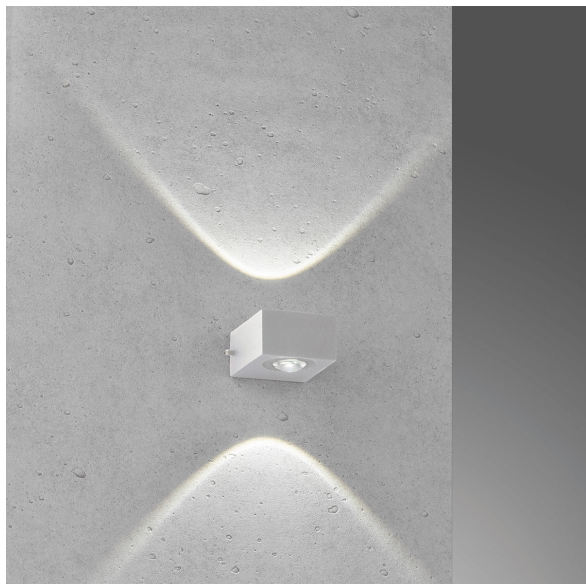

## LED Außen Wandleuchte, Silber, Up-Down-Light, IP54, 8 cm x 7 cm

[PRODUKT IM SHOP ANSCHAUEN](#)

Farbe	Silber
Formen	rechteckig, flach
Kollektion	Helsinki
Material	Metall, Acryl
Stilrichtung	modern, dekorativ, elegant, minimalistisch, puristisch, schlicht, zeitlos
Abstrahlwinkel	119 °
Brennstellen	2
Dimmbar	nein
EEK	F
Farbwiedergabe	80 CRI
Frequenz	50 Hz
Lebensdauer	20.000 Stunden
Leuchtmittel	LED-Leuchtmittel
Leuchtmittel inklusive?	ja
Leuchtmittel-Technik	LED-Technik
Leuchtmittelfassung	LED
Lichtfarbe	3000 K
Lichtstärke	380 lm
Schutzart	IP54
Schutzklasse	2
Volt	230 V
Watt	1,6 W
Zertifikat	CE Zertifikat
Auslage	7 cm
Breite	8,3 cm
Breitenverstellbar	nein

geeignet für

Außenbeleuchtung, Wandbeleuchtung,  
Hausfassadenbeleuchtung,  
Gartenbeleuchtung, Hofbeleuchtung,  
Balkonbeleuchtung, Terrassenbeleuchtung,  
Verandabeleuchtung, Außen  
Wandbeleuchtung, Balkon-  
Wandbeleuchtung, Duschbeleuchtung,  
Duschraumbelichtung,  
Fassadenbeleuchtung,  
Gartenmauerbeleuchtung,  
Hauseingangsbeleuchtung,  
Hausmauerbeleuchtung,  
Nassbereichbeleuchtung,  
Nassraumbelichtung, Outdoorbeleuchtung  
, Saunavorraumbelichtung,  
Terrassen-Wandbeleuchtung,  
Türeingangsbeleuchtung,  
Vordachbeleuchtung,  
Badezimmerbeleuchtung,  
Feuchtraumbelichtung,  
Gartenwegbeleuchtung,  
Hauswegbeleuchtung, Hofwegbeleuchtung,  
Hotel-Badezimmerbeleuchtung,  
Spa-Beleuchtung, Wegbeleuchtung,  
Wegerandbeleuchtung, Badezimmer  
Wandleuchten

---

Gewicht	0,42 kg
Höhe	5,3 cm
Höhenverstellbar	nein
Produkttyp	Außen Wandleuchte
Preis	49,95 €

---