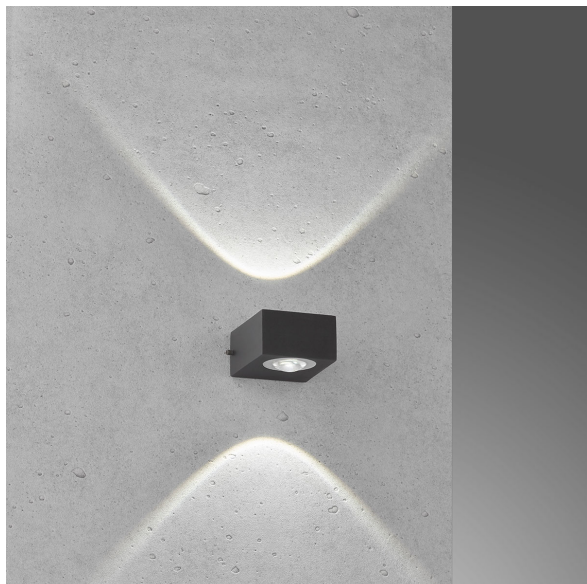

LED Außen Wandleuchte, Schwarz, Rechteckig, IP54, 8 cm x 7 cm

[PRODUKT IM SHOP ANSCHAUEN](#)

Farbe	Schwarz
Formen	rechteckig, flach
Kollektion	Helsinki
Material	Metall
Stilrichtung	modern, elegant, minimalistisch, schlicht, zeitlos
Abstrahlwinkel	119 °
Brennstellen	2
Dimmbar	Nein
EEK	F
Farbwiedergabe	80 CRI
Frequenz	50 Hz
Lebensdauer	20.000 Stunden
Leuchtmittel	LED-Leuchtmittel
Leuchtmittel inklusive?	ja
Leuchtmittel-Technik	LED-Technik
Leuchtmittelfassung	LED
Lichtfarbe	3000 K
Lichtstärke	380 lm
Schutzart	IP54
Schutzklasse	1
Volt	230 V
Watt	1,6 W
Zertifikat	CE Zertifikat
Auslage	7 cm
Breite	8,3 cm
Breitenverstellbar	nein

geeignet für Außenbeleuchtung, Wandbeleuchtung, Hausfassadenbeleuchtung, Gartenbeleuchtung, Hofbeleuchtung, Balkonbeleuchtung, Terrassenbeleuchtung, Verandabeleuchtung, Außen Wandbeleuchtung, Balkon-Wandbeleuchtung, Duschbeleuchtung, Duschräumebeleuchtung, Fassadenbeleuchtung, Feuchtraumbeleuchtung, Garagenbeleuchtung, Gartenmauerbeleuchtung, Hausmauerbeleuchtung, Hauswandbeleuchtung, Hofwegbeleuchtung, Nassbereichbeleuchtung, Nassraumbelichtung, Outdoorbeleuchtung, Saunavorraumbeleuchtung, Terrassen-Wandbeleuchtung, Eingangsbeleuchtung, Hauseingangsbeleuchtung, Hauseingangstürbeleuchtung, Türeingangsbeleuchtung, Gartenwegbeleuchtung, Hintereingangsbeleuchtung, Vordachbeleuchtung, Vorgartenbeleuchtung, Badezimmer Wandleuchten, Hauswegbeleuchtung

Gewicht 0,375 kg

Höhe 5,3 cm

Höhenverstellbar nein

Produkttyp Wandleuchte

Preis 49,95 €